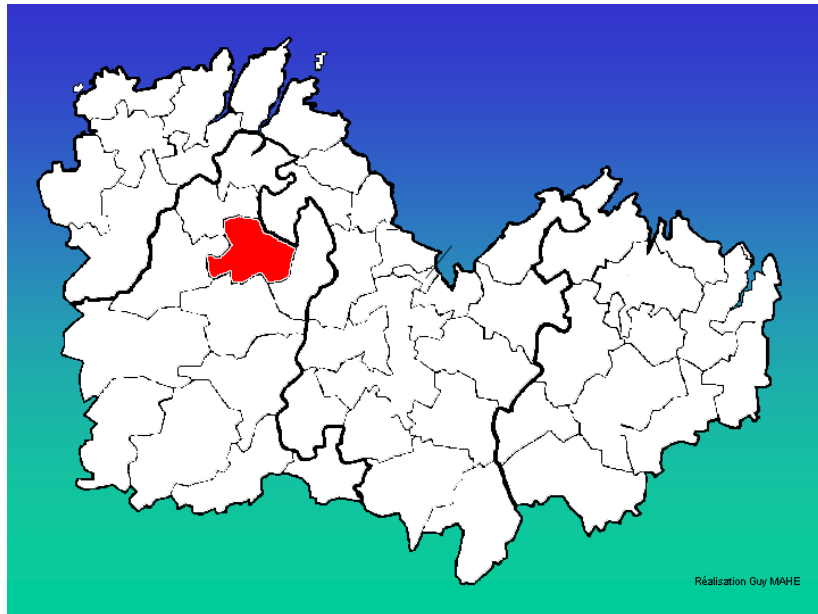

Les communes des Côtes d'Armor Classées par canton

Canton : Guingamp

Arrondissement de Guingamp