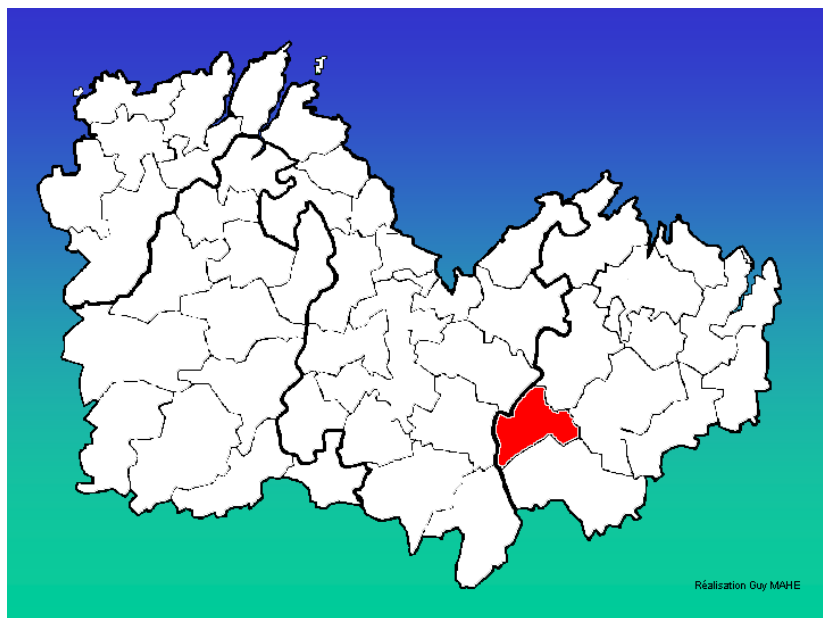

Les communes des Côtes d'Armor Classées par canton

Canton : Collinée

Arrondissement de Dinan