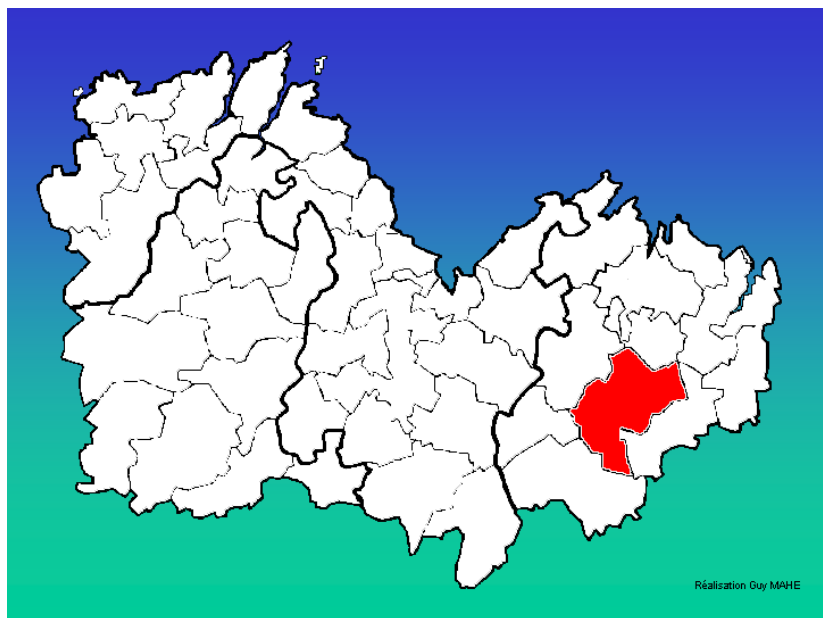

Les communes des Côtes d'Armor Classées par canton

Canton : Bégard

Arrondissement de Guingamp

- 1 : Bégard
- 2 : Kermoroc'h
- 3 : Landebaëron
- 4 : Péder nec
- 5 : Saint-Laurent
- 6 : Squiffiec
- 7 : Trégonneau

Les communes des Côtes d'Armor Classées par canton

Canton : Bourbriac

Arrondissement de Guingamp

- 1 : Bourbriac
- 2 : Kerien
- 3 : Magoar
- 4 : Plésidy
- 5 : Pont-Melvez
- 6 : Saint-Adrien
- 7 : Senven-Léhart

Les communes des Côtes d'Armor Classées par canton

Canton : Broons

Arrondissement de Dinan

- 1 : Broons
- 2 : Eréac
- 3 : Lanrelas
- 4 : Mégrit
- 5 : Rouillac
- 6 : Sévignac
- 7 : Trédias
- 8 : Trémeur
- 9 : Yvignac

Canton : Lannion

Arrondissement de Lannion

1 : Caouënnec-Lanvézéac

2 : Lannion

3 : Ploubezre

4 : Ploulec'h

5 : Rospez

Les communes des Côtes d'Armor Classées par canton