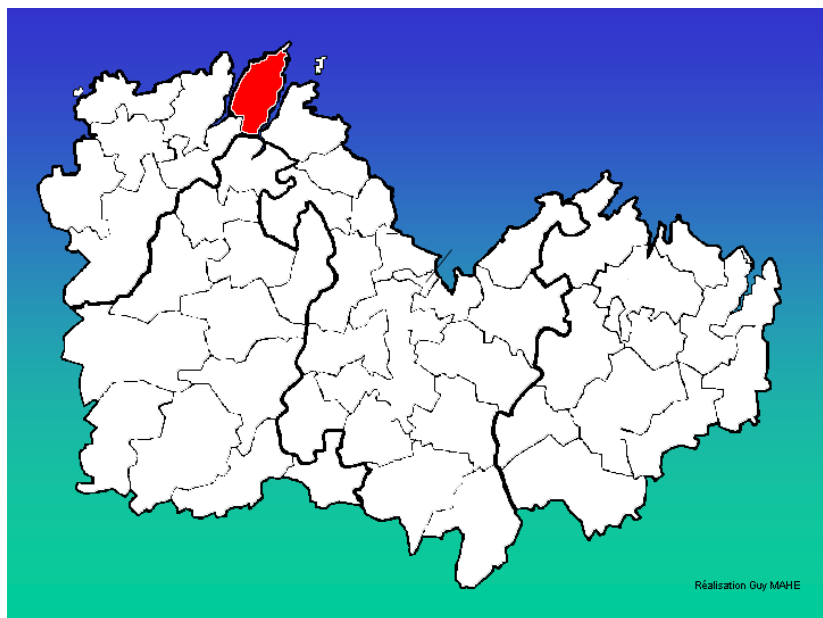

Les communes des Côtes d'Armor Classées par canton

Canton : Lézardrieux

Arrondissement de Lannion

- 1 : Kerbors
- 2 : Lanmodez
- 3 : Lézardrieux
- 4 : Pleubian
- 5 : Pleudaniel
- 6 : Pleumeur-Gautier
- 7 : Trédarzec