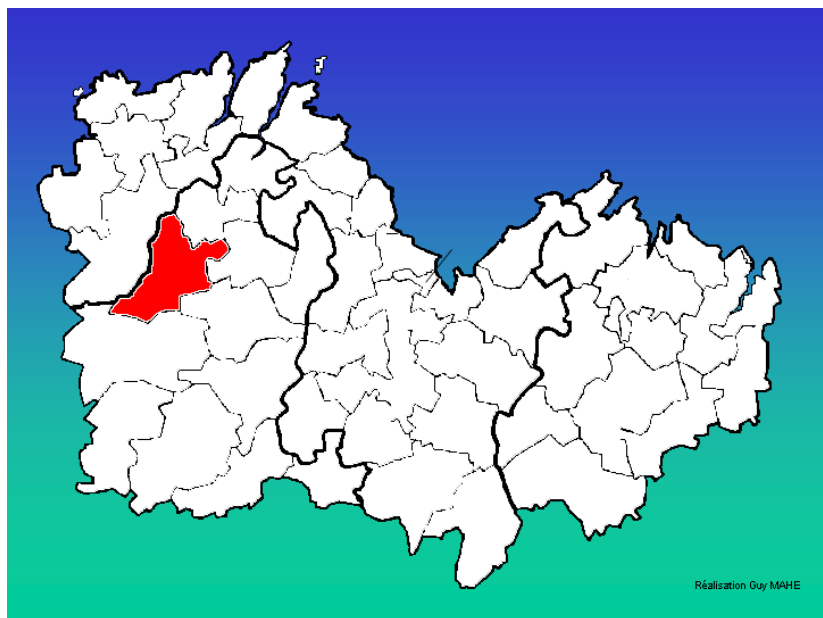

Les communes des Côtes d'Armor Classées par canton

Canton : Bégard

Arrondissement de Guingamp

- 1 : Bégard
- 2 : Kermoroc'h
- 3 : Landebaëron
- 4 : Péder nec
- 5 : Saint-Laurent
- 6 : Squiffiec
- 7 : Trégonneau

Les communes des Côtes d'Armor Classées par canton

Canton : Belle-Isle-en-Terre
Arrondissement de Guingamp

- 1 : Belle-Isle-en-Terre
- 2 : Chapelle-Neuve-(La)
- 3 : Gurunhuel
- 4 : Loc-Envel
- 5 : Louargat
- 6 : Plougouven
- 7 : Tréglamus

Les communes des Côtes d'Armor Classées par canton

Canton : Bourbriac

Arrondissement de Guingamp

- 1 : Bourbriac
- 2 : Kerien
- 3 : Magoar
- 4 : Plésidy
- 5 : Pont-Melvez
- 6 : Saint-Adrien
- 7 : Senven-Léhart

Canton : Lannion

Arrondissement de Lannion

1 : Caouënnec-Lanvézéac

2 : Lannion

3 : Ploubezre

4 : Ploulec'h

5 : Rospez

Les communes des Côtes d'Armor Classées par canton