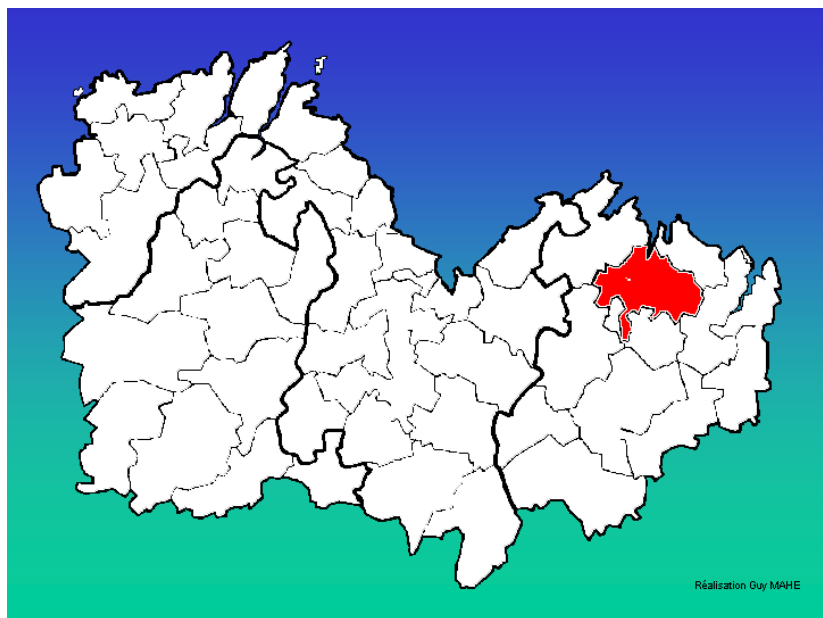

Les communes des Côtes d'Armor Classées par canton

Canton : Plancoët

Arrondissement de Dinan