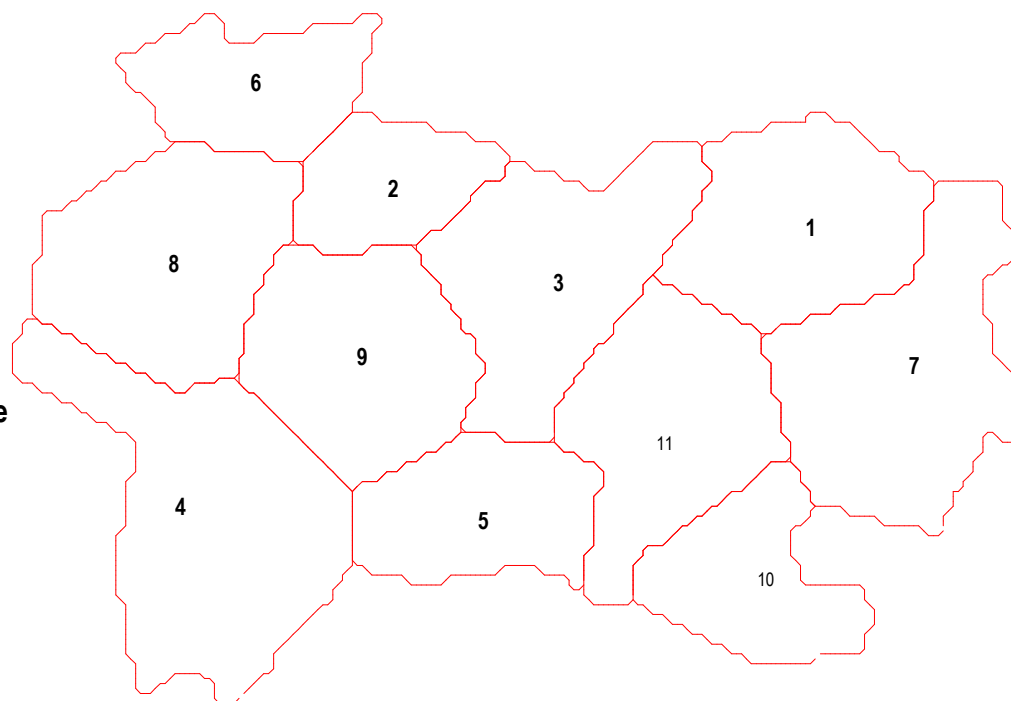

Les communes des Côtes d'Armor Classées par canton

Canton : Broons

Arrondissement de Dinan

- 1 : Broons
- 2 : Eréac
- 3 : Lanrelas
- 4 : Mégrit
- 5 : Rouillac
- 6 : Sévignac
- 7 : Trédias
- 8 : Trémeur
- 9 : Yvignac

Les communes des Côtes d'Armor Classées par canton

Canton : Callac

Arrondissement de Guingamp

Réalisation Guy MAHE

- 1 : Bulat-Pestivien
- 2 : Calanhel
- 3 : Callac
- 4 : Carnoët
- 5 : Duault
- 6 : Lohuec
- 7 : Maël-Pestivien
- 8 : Plourac'h
- 9 : Plusquellec
- 10 : Saint-Nicodème
- 11 : Saint-Servais

Canton : Lannion

Arrondissement de Lannion

1 : Caouënnec-Lanvézéac

2 : Lannion

3 : Ploubezre

4 : Ploulec'h

5 : Rospez

Les communes des Côtes d'Armor Classées par canton