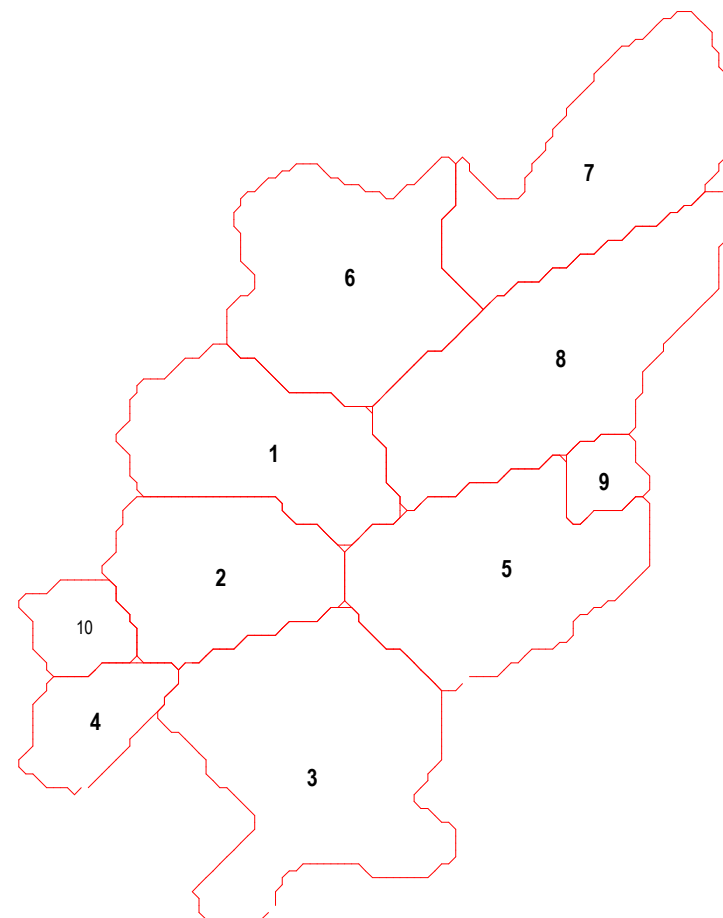

Les communes des Côtes d'Armor Classées par canton

Canton : Tréguier

Arrondissement de Lannion

- 1 : Camlez
- 2 : Coatreven
- 3 : Langoat
- 4 : Lanmérin
- 5 : Minihy-Tréguier
- 6 : Penvénan
- 7 : Plougrescant
- 8 : Plouguiel
- 9 : Tréguier
- 10 : Trézény