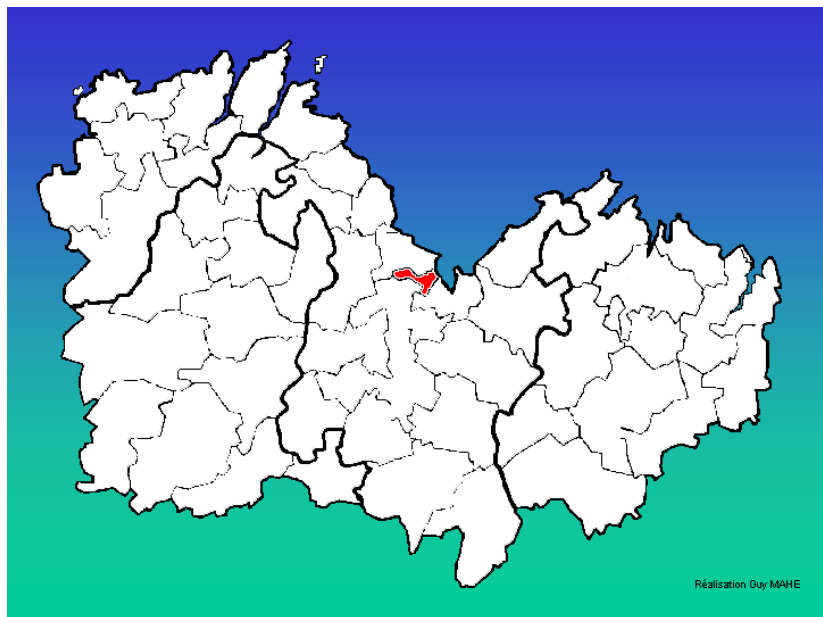

Les communes des Côtes d'Armor Classées par canton

Canton : Saint-Brieuc-Nord

Arrondissement de Saint-Brieuc

1 : Saint-Brieuc