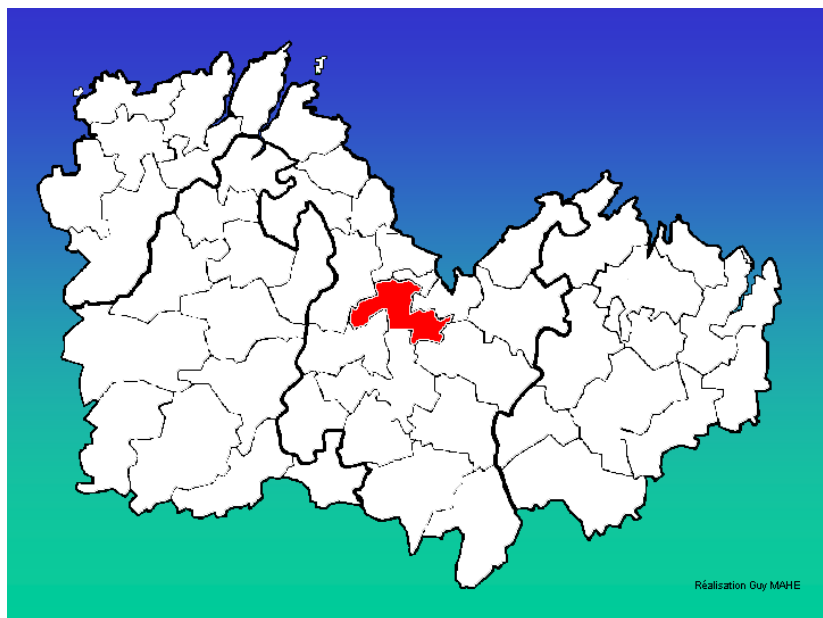

Les communes des Côtes d'Armor Classées par canton

Canton : Ploufragan

Arrondissement de Saint-Brieuc