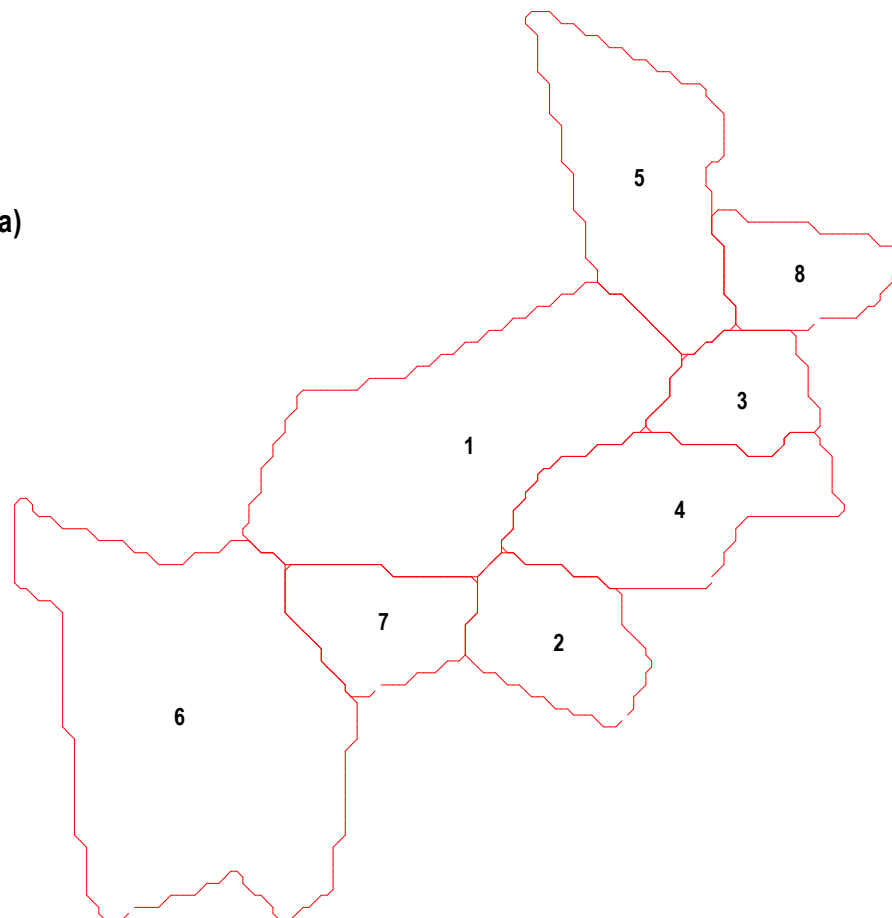

- 1 : Caulnes
- 2 : Chapelle-Blanche-(La)
- 3 : Guenroc
- 4 : Guitté
- 5 : Plumaudan
- 6 : Plumaugat
- 7 : Saint-Jouan-de-l'Isle
- 8 : Saint-Maden