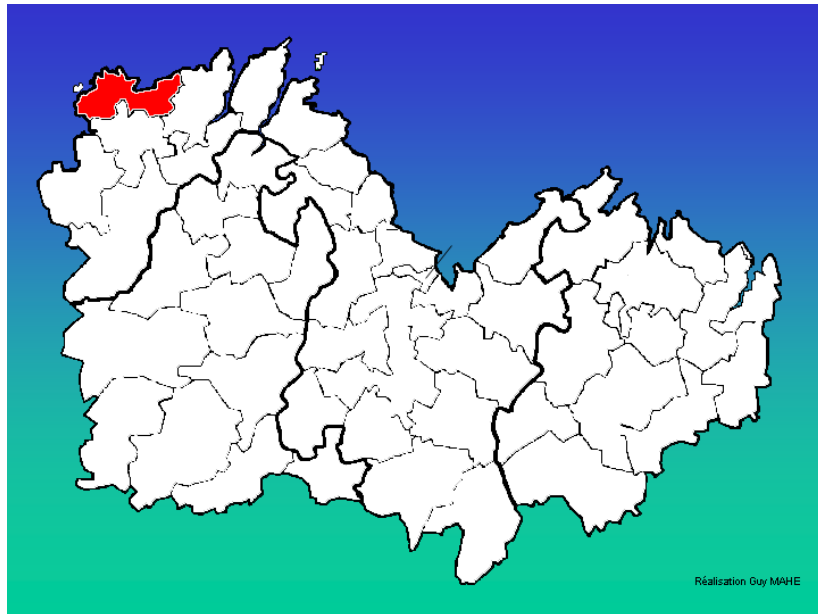

Les communes des Côtes d'Armor Classées par canton

Canton : Perros-Guirec

Arrondissement de Lannion