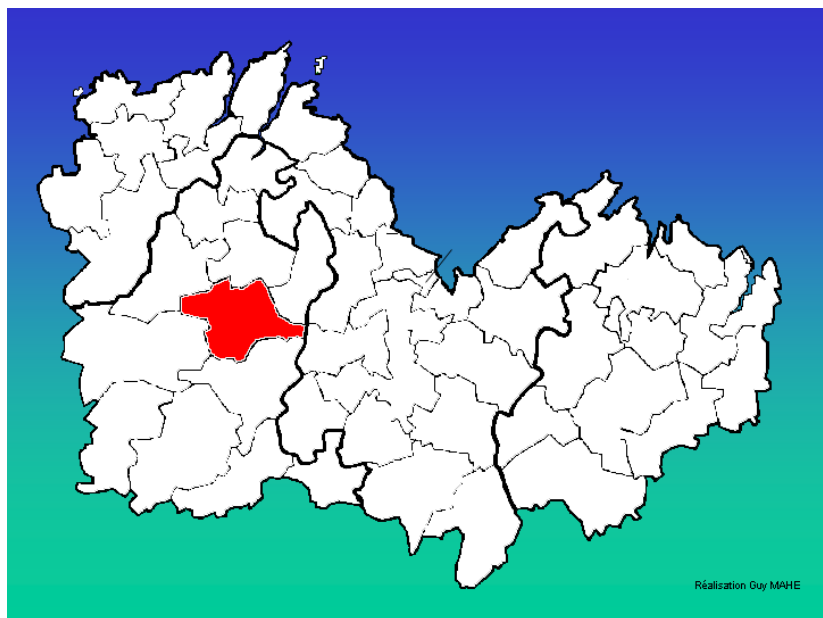

Les communes des Côtes d'Armor Classées par canton

Canton : Bégard

Arrondissement de Guingamp

- 1 : Bégard
- 2 : Kermoroc'h
- 3 : Landebaëron
- 4 : Péder nec
- 5 : Saint-Laurent
- 6 : Squiffiec
- 7 : Trégonneau

Les communes des Côtes d'Armor Classées par canton

Canton : Belle-Isle-en-Terre
Arrondissement de Guingamp

- 1 : Belle-Isle-en-Terre
- 2 : Chapelle-Neuve-(La)
- 3 : Gurunhuel
- 4 : Loc-Envel
- 5 : Louargat
- 6 : Plougouven
- 7 : Tréglamus

Les communes des Côtes d'Armor Classées par canton

Canton : Bourbriac

Arrondissement de Guingamp

- 1 : Bourbriac
- 2 : Kerien
- 3 : Magoar
- 4 : Plésidy
- 5 : Pont-Melvez
- 6 : Saint-Adrien
- 7 : Senven-Léhart