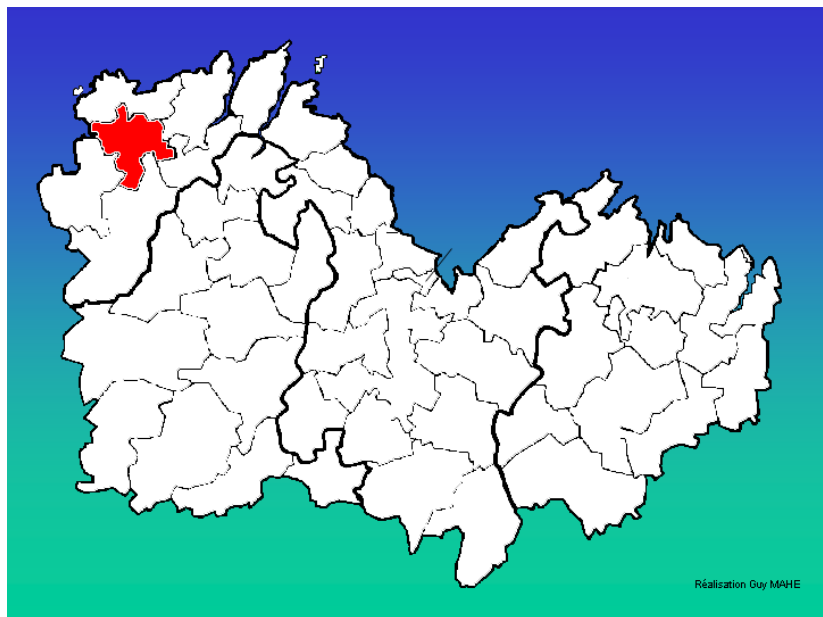

Les communes des Côtes d'Armor Classées par canton

Canton : Languieux

Arrondissement de Saint-Brieuc

- 1 : Hillion
- 2 : Languieux
- 3 : Trégueux
- 4 : Yffiniac

Les communes des Côtes d'Armor Classées par canton

Canton : Lannion

Arrondissement de Lannion

1 : Caouënnec-Lanvézéac

2 : Lannion

3 : Ploubezre

4 : Ploulec'h

5 : Rospez

Les communes des Côtes d'Armor Classées par canton

Les communes des Côtes d'Armor Classées par canton

Canton : Plouaret

Arrondissement de Lannion

- 1 : Loguivy-Plougras
- 2 : Plouaret
- 3 : Plougras
- 4 : Plounérin
- 5 : Plounévez-Moëdec
- 6 : Pluzunet
- 7 : Tonquédec
- 8 : Trégrom
- 9 : Vieux-Marché-(Le)