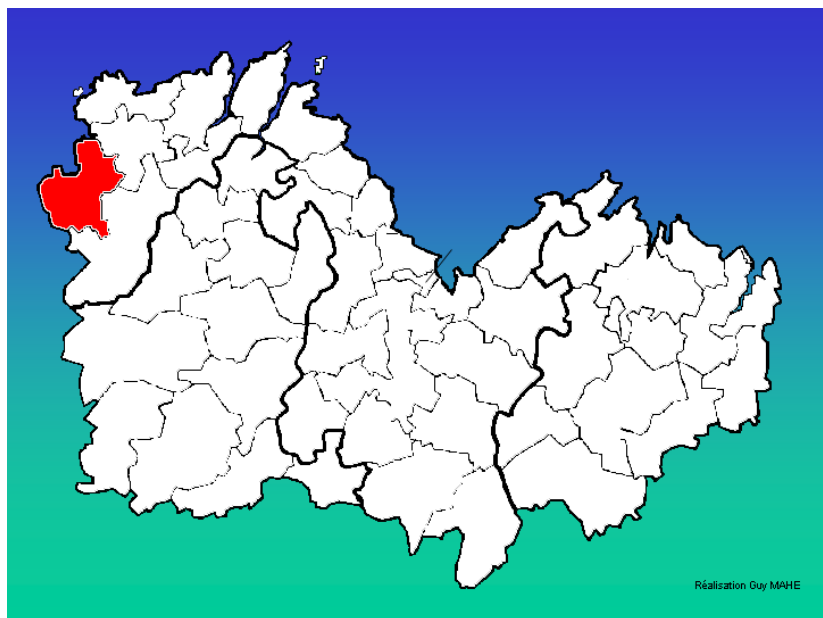

Les communes des Côtes d'Armor Classées par canton

Canton : Plestin-les-Grèves

Arrondissement de Lannion