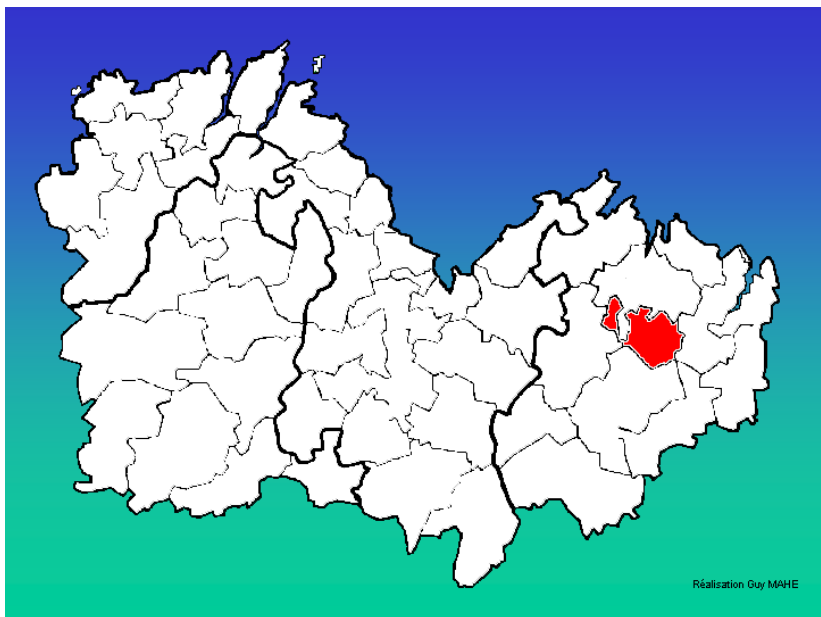

Les communes des Côtes d'Armor Classées par canton

Canton : Plélan-le-Petit

Arrondissement de Dinan