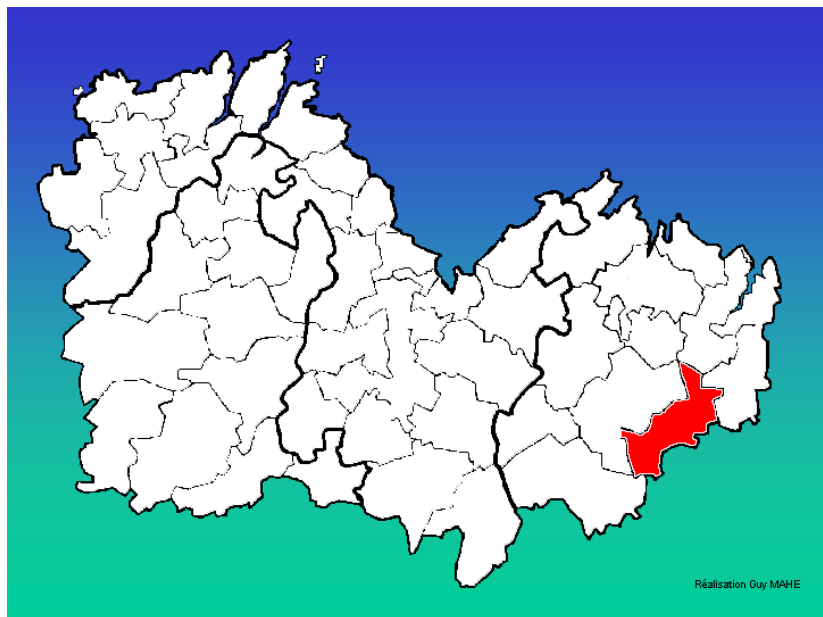

Les communes des Côtes d'Armor Classées par canton

Canton : Caulnes

Arrondissement de Dinan