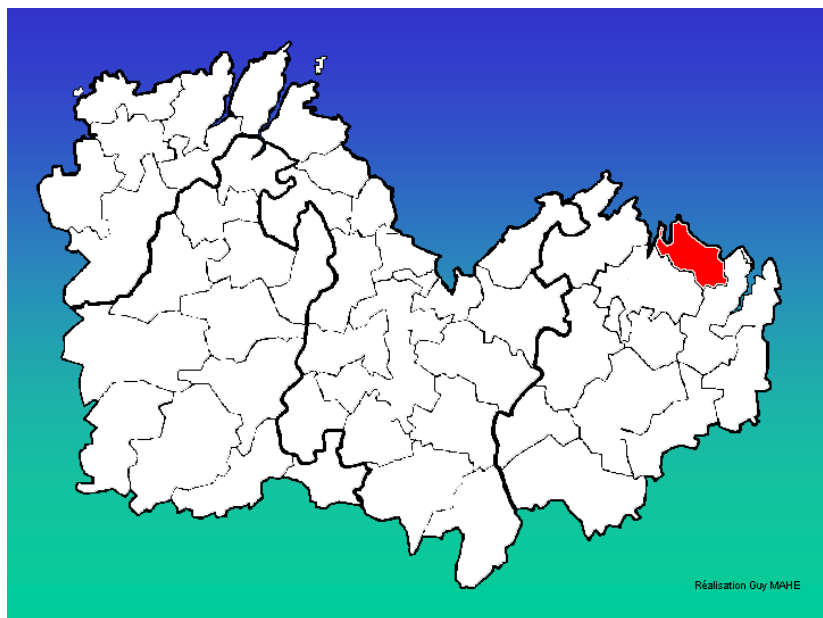

Les communes des Côtes d'Armor Classées par canton

Canton : Ploubalay

Arrondissement de Dinan