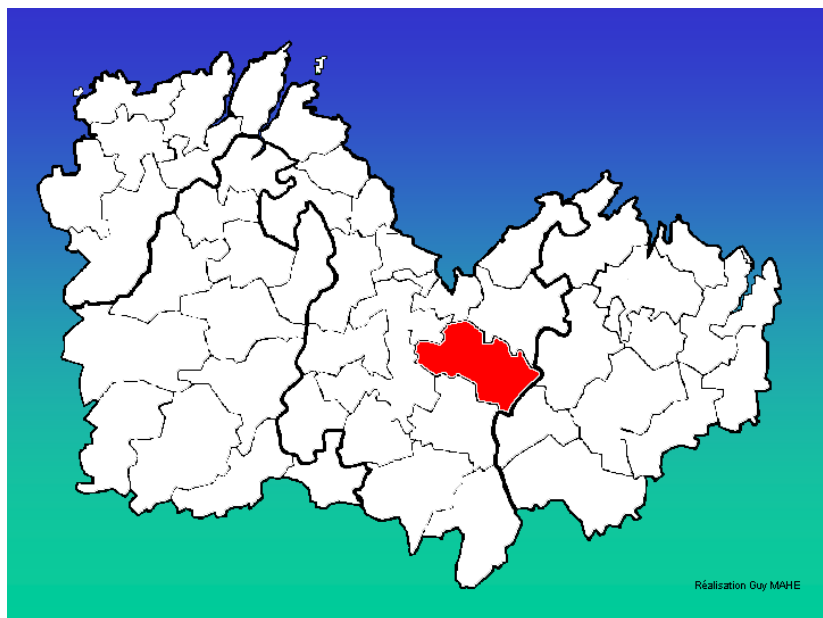

Les communes des Côtes d'Armor Classées par canton

Canton : Moncontour

Arrondissement de Saint-Brieuc