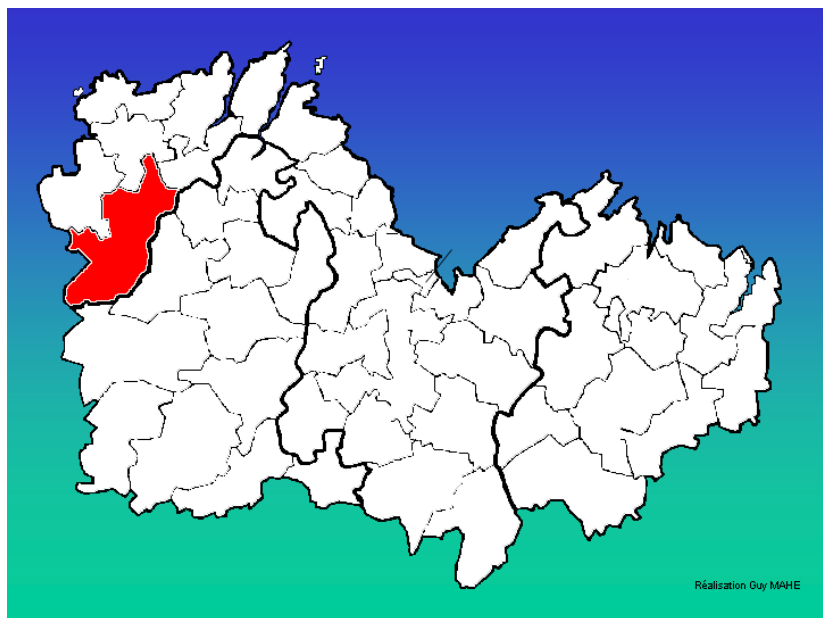

Les communes des Côtes d'Armor Classées par canton

Canton : Plouagat

Arrondissement de Guingamp

Réalisation Guy MAHE

- 1 : Bringolo
- 2 : Goudelin
- 3 : Lanrodec
- 4 : Plouagat
- 5 : Saint-Fiacre
- 6 : Saint-Jean-Kerdaniel
- 7 : Saint-Péver

Les communes des Côtes d'Armor Classées par canton

Canton : Plouaret

Arrondissement de Lannion

- 1 : Loguivy-Plougras
- 2 : Plouaret
- 3 : Plougras
- 4 : Plounérin
- 5 : Plounévez-Moëdec
- 6 : Pluzunet
- 7 : Tonquédec
- 8 : Trégrom
- 9 : Vieux-Marché-(Le)