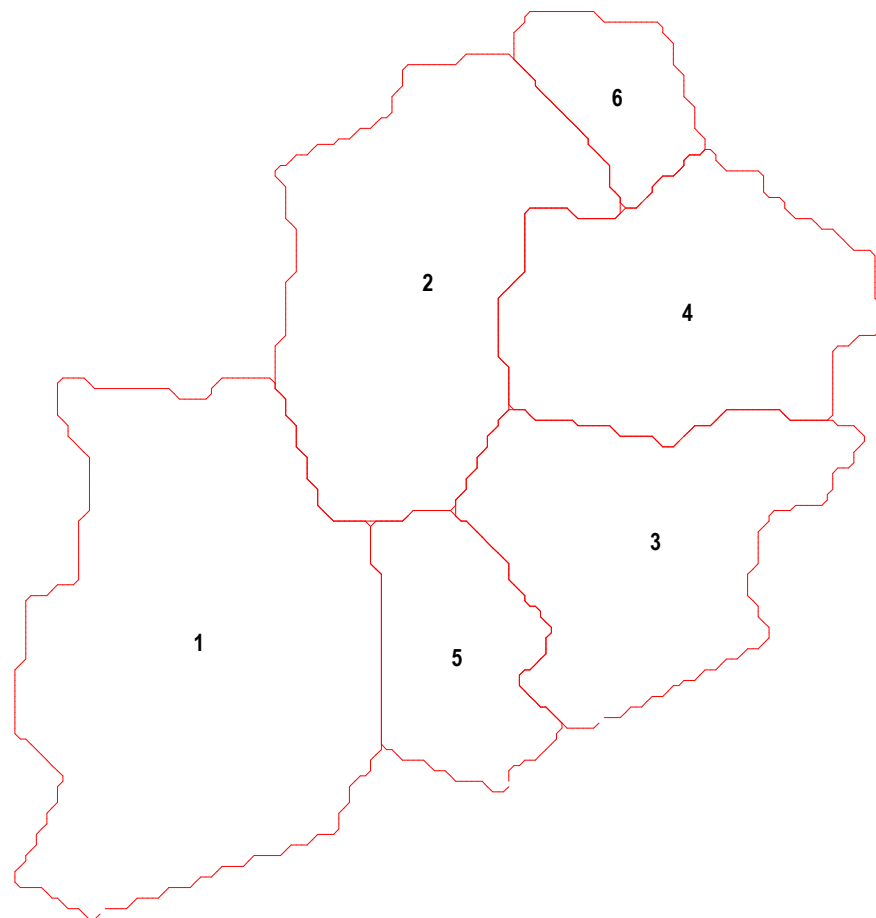

Canton : Lannion

Arrondissement de Lannion

1 : Caouënnec-Lanvézéac

2 : Lannion

3 : Ploubezre

4 : Ploulec'h

5 : Rospez

Les communes des Côtes d'Armor Classées par canton

Les communes des Côtes d'Armor Classées par canton

Canton : Plouaret

Arrondissement de Lannion

- 1 : Loguivy-Plougras
- 2 : Plouaret
- 3 : Plougras
- 4 : Plounérin
- 5 : Plounévez-Moëdec
- 6 : Pluzunet
- 7 : Tonquédec
- 8 : Trégrom
- 9 : Vieux-Marché-(Le)

Les communes des Côtes d'Armor Classées par canton

Canton : Roche-Derrien-(La)

Arrondissement de Lannion

- 1 : Berhet
- 2 : Cavan
- 3 : Coatacorn
- 4 : Hengoat
- 5 : Mantallot
- 6 : Pommerit-Jaudy
- 7 : Pouldouran
- 8 : Prat
- 9 : Quemperven
- 10 : Roche-Derrien-(La)
- 11 : Troguéry

Les communes des Côtes d'Armor Classées par canton

Canton : Rostrenen

Arrondissement de Guingamp

Réalisation Guy MAHE

- 1 : Glomel
- 2 : Kergrist-Moëlou
- 3 : Plouguernével
- 4 : Plounévez-Quintin
- 5 : Rostrenen
- 6 : Trémargat