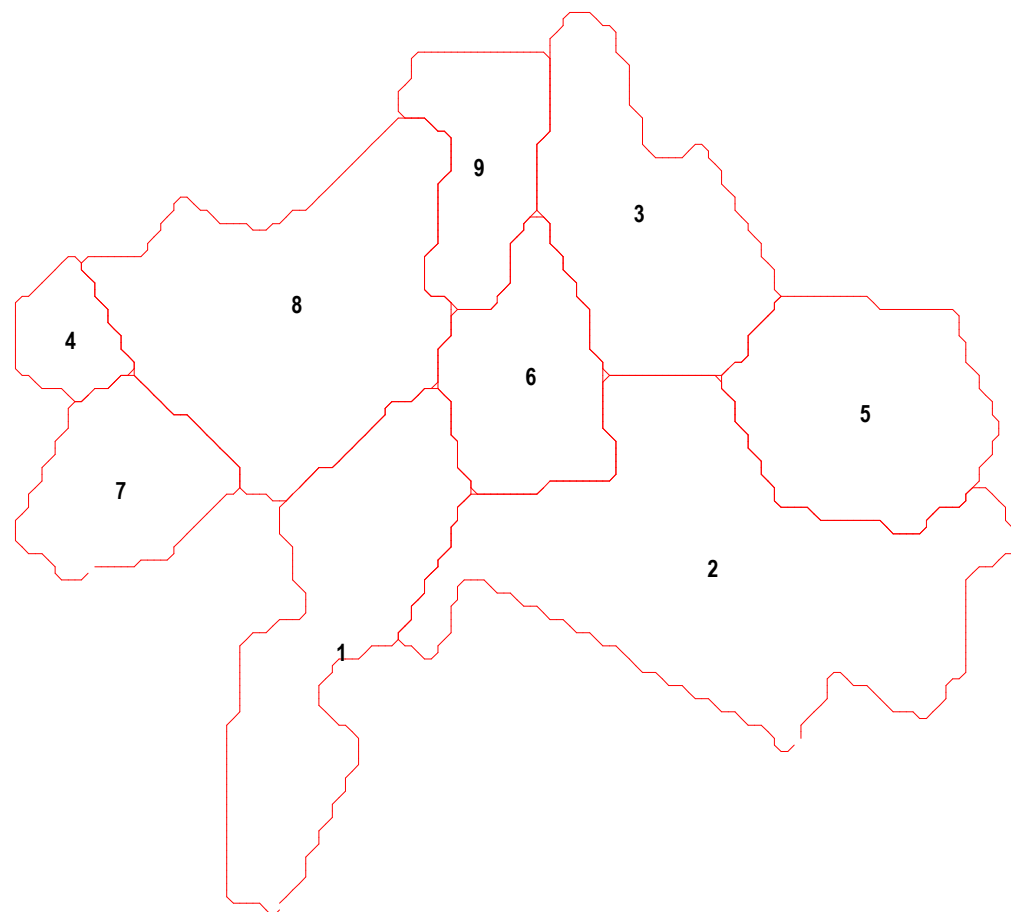

Canton : Lannion

Arrondissement de Lannion

1 : Caouënnec-Lanvézéac

2 : Lannion

3 : Ploubezre

4 : Ploulec'h

5 : Rospez

Les communes des Côtes d'Armor Classées par canton

Les communes des Côtes d'Armor Classées par canton

Canton : Perros-Guirec

Arrondissement de Lannion

- 1 : Ile-Grande
- 2 : Kermaria-Sulard
- 3 : Louannec
- 4 : Perros-Guirec
- 5 : Pleumeur-Bodou
- 6 : Saint-Quay-Perros
- 7 : Trébeurden
- 8 : Trégastel
- 9 : Trélévern
- 10 : Trévou-Tréguignec

Les communes des Côtes d'Armor Classées par canton

Canton : Plancoët

Arrondissement de Dinan

- 1 : Bourseul
- 2 : Corseul
- 3 : Créhen
- 4 : Landébia
- 5 : Languenan
- 6 : Plancoët
- 7 : Pléven
- 8 : Pluduno
- 9 : Saint-Lormel

Les communes des Côtes d'Armor Classées par canton

Canton : Roche-Derrien-(La)

Arrondissement de Lannion

- 1 : Berhet
- 2 : Cavan
- 3 : Coatacorn
- 4 : Hengoat
- 5 : Mantallot
- 6 : Pommerit-Jaudy
- 7 : Pouldouran
- 8 : Prat
- 9 : Quemperven
- 10 : Roche-Derrien-(La)
- 11 : Troguéry