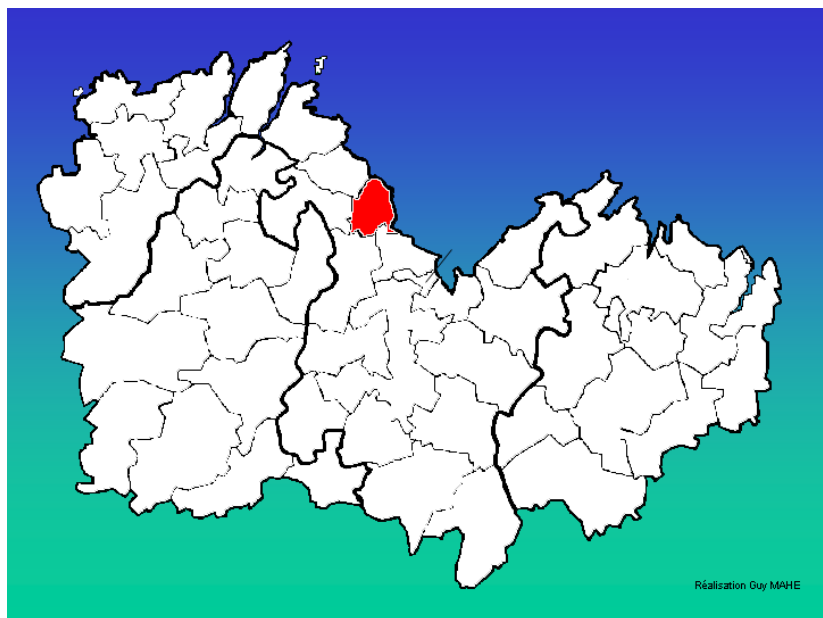

Les communes des Côtes d'Armor Classées par canton

Canton : Étables-sur-Mer

Arrondissement de Saint-Brieuc

- 1 : Binic
- 2 : Étables-sur-Mer
- 3 : Lantic
- 4 : Plourhan
- 5 : Saint-Quay-Portrieux
- 6 : Tréveneuc

Les communes des Côtes d'Armor Classées par canton

Canton : Plouaret

Arrondissement de Lannion

- 1 : Loguivy-Plougras
- 2 : Plouaret
- 3 : Plougras
- 4 : Plounérin
- 5 : Plounévez-Moëdec
- 6 : Pluzunet
- 7 : Tonquédec
- 8 : Trégrom
- 9 : Vieux-Marché-(Le)