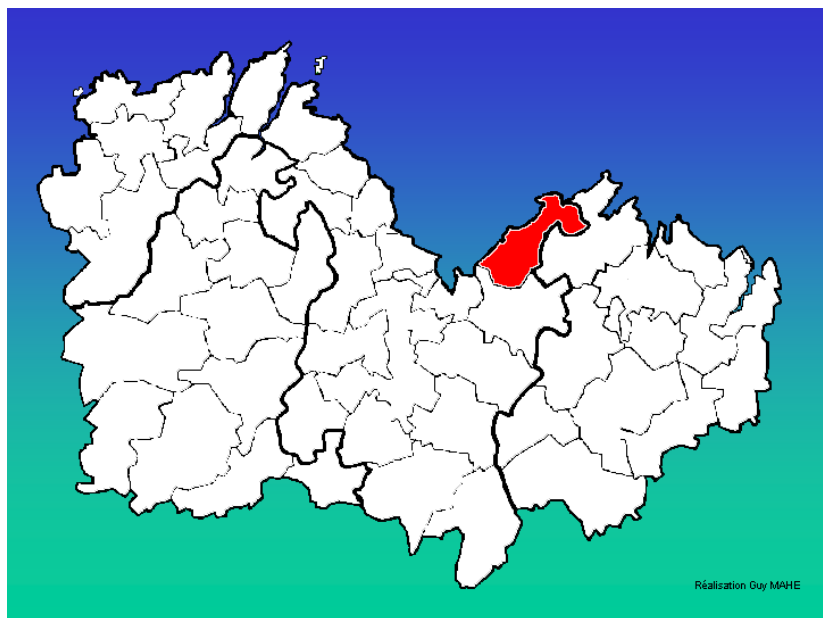

Les communes des Côtes d'Armor Classées par canton

Canton : Pléneuf-Val-André

Arrondissement de Saint-Brieuc