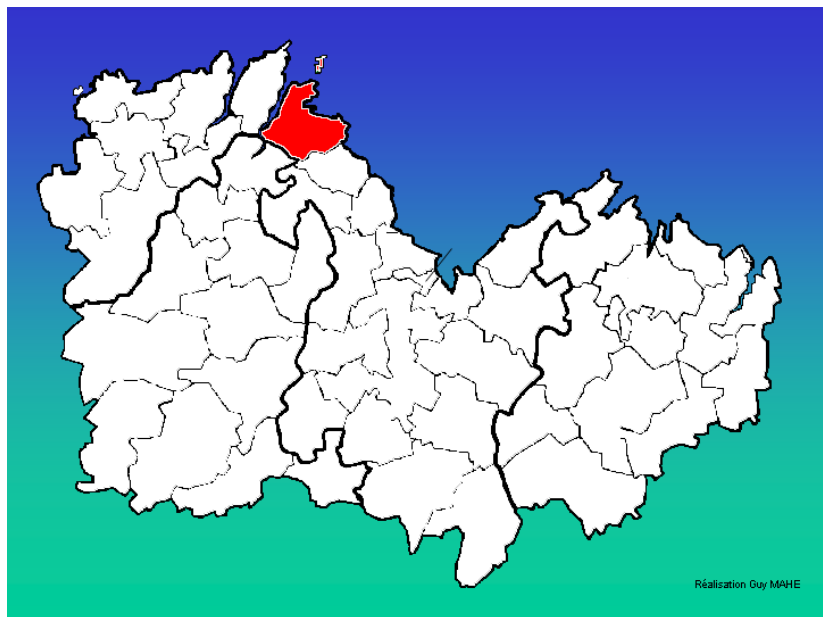

Les communes des Côtes d'Armor Classées par canton

Canton : Paimpol

Arrondissement de Saint-Brieuc

- 1 : Bréhat-île-de
- 2 : Kerfot
- 3 : Paimpol
- 4 : Ploubazlanec
- 5 : Plouézec
- 6 : Plourivo
- 7 : Yvias