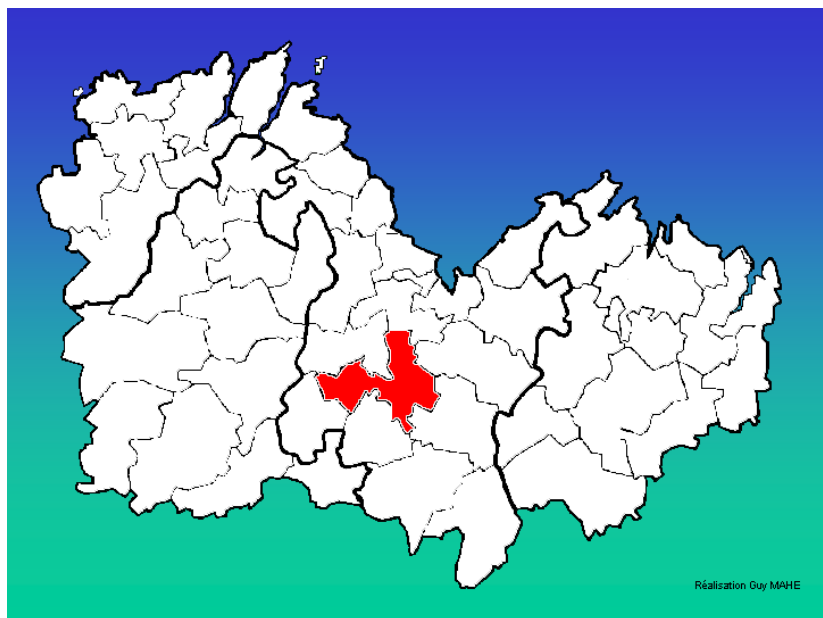

Les communes des Côtes d'Armor Classées par canton

Canton : Ploëuc-sur-Lié

Arrondissement de Saint-Brieuc

Réalisation Guy MAHE

- 1 : Bodéo-(Le)
- 2 : Harmoye-(La)
- 3 : Hermitage-Lorge-(L')
- 4 : Lanfains
- 5 : Plaintel
- 6 : Ploëuc-sur-Lié