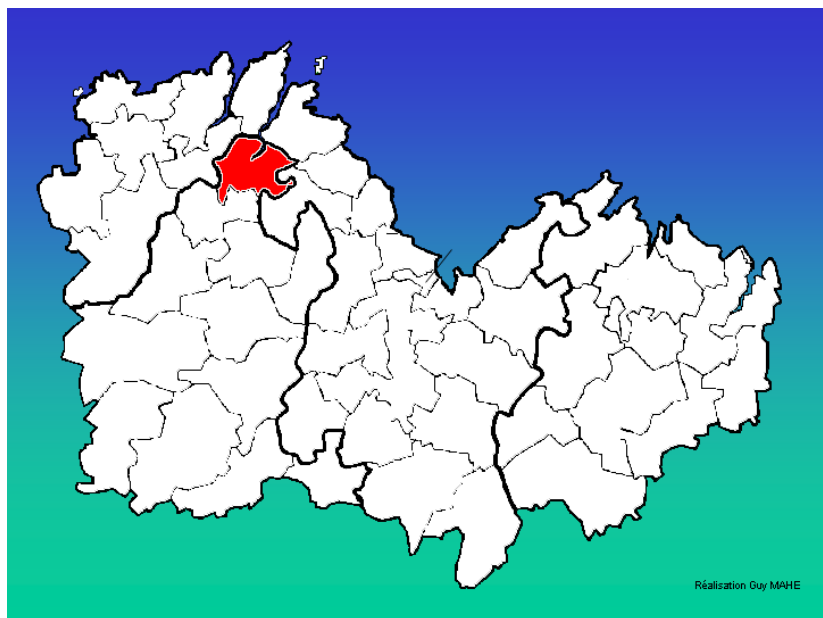

- 1 : Lanleff
- 2 : Lanloup
- 3 : Pléhédél
- 4 : Plouha
- 5 : Pludual

Les communes des Côtes d'Armor Classées par canton

Canton : Pontrieux

Arrondissement de Guingamp

- 1 : Brélidy
- 2 : Ploëzal
- 3 : Plouëc-du-Trieux
- 4 : Pontrieux
- 5 : Quemper-Guézennec
- 6 : Runan
- 7 : Saint-Clet
- 8 : Saint-Gilles-les-Bois