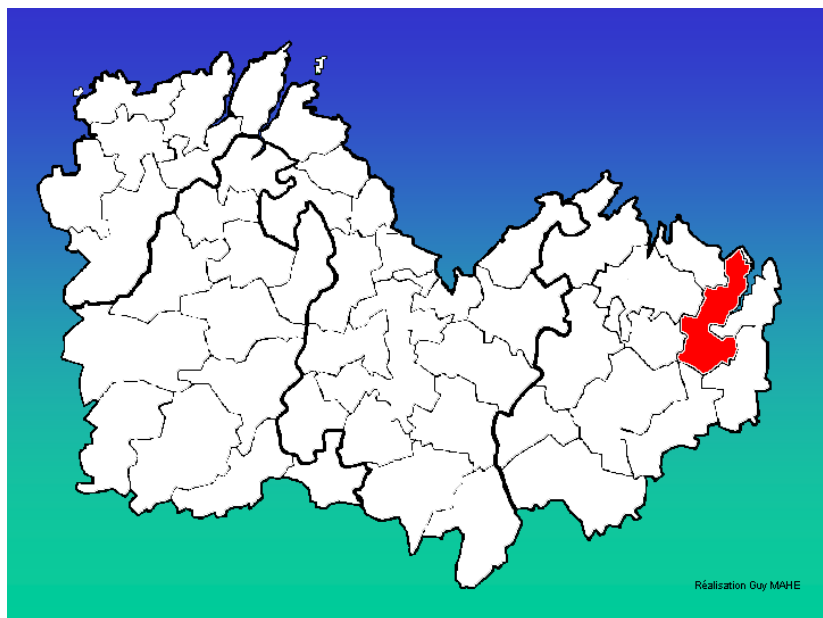

Les communes des Côtes d'Armor Classées par canton

Canton : Dinan-Ouest

Arrondissement de Dinan

- 1 : Auceleuc
- 2 : Bobital
- 3 : Brusvily
- 4 : Calorguen
- 5 : Hinglé-(Le)
- 6 : Plouër-sur-Rance
- 7 : Quévert
- 8 : Saint-Carné
- 9 : Saint-Samson-sur-Rance
- 10 : Taden
- 11 : Trélivan
- 12 : Trévron