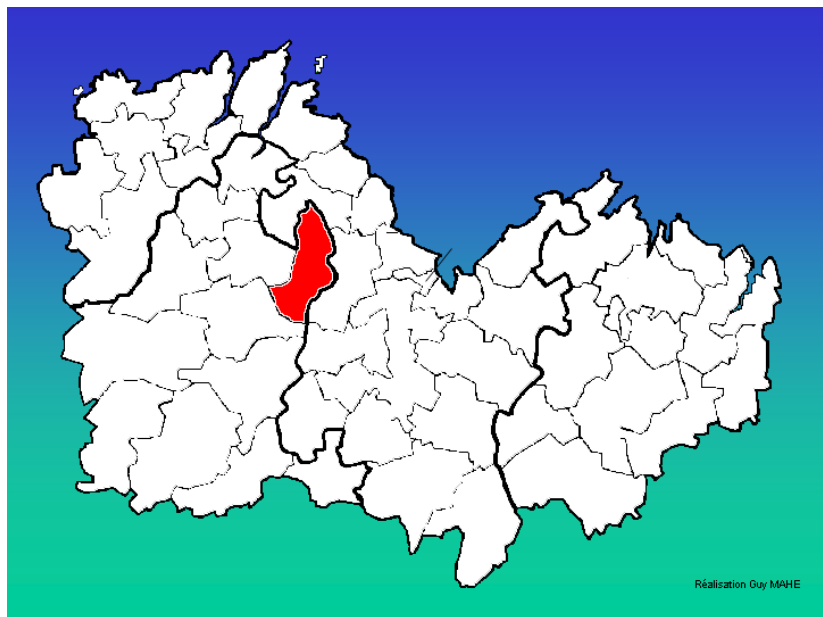

Les communes des Côtes d'Armor Classées par canton

Canton : Plouagat

Arrondissement de Guingamp

Réalisation Guy MAHE

- 1 : Bringolo
- 2 : Goudelin
- 3 : Lanrodec
- 4 : Plouagat
- 5 : Saint-Fiacre
- 6 : Saint-Jean-Kerdaniel
- 7 : Saint-Péver