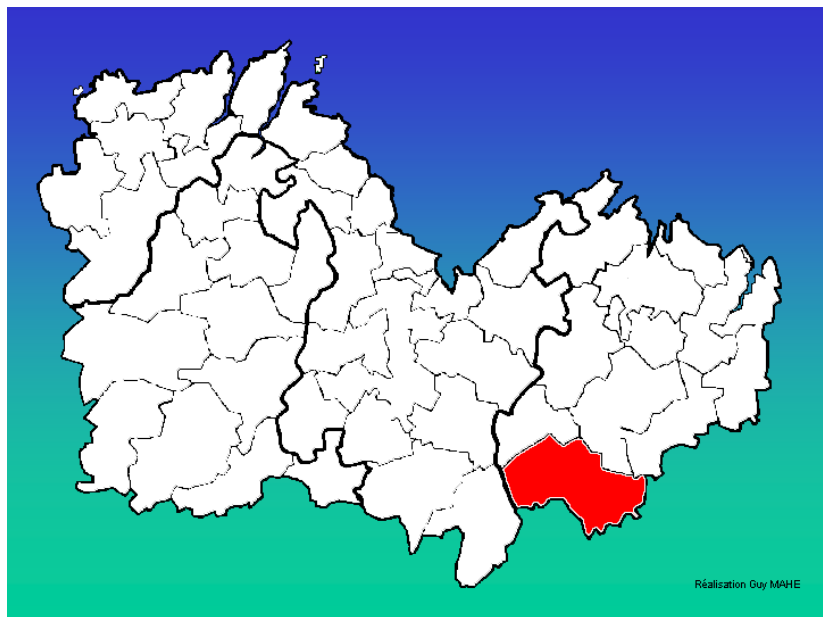

Les communes des Côtes d'Armor Classées par canton

Canton : Merdrignac

Arrondissement de Dinan