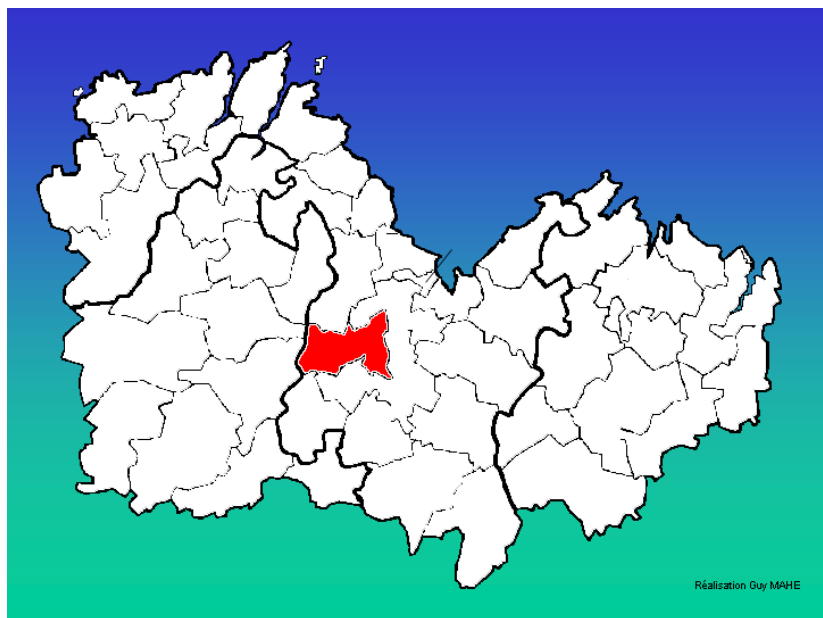

Les communes des Côtes d'Armor Classées par canton

Canton : Quintin

Arrondissement de Saint-Brieuc