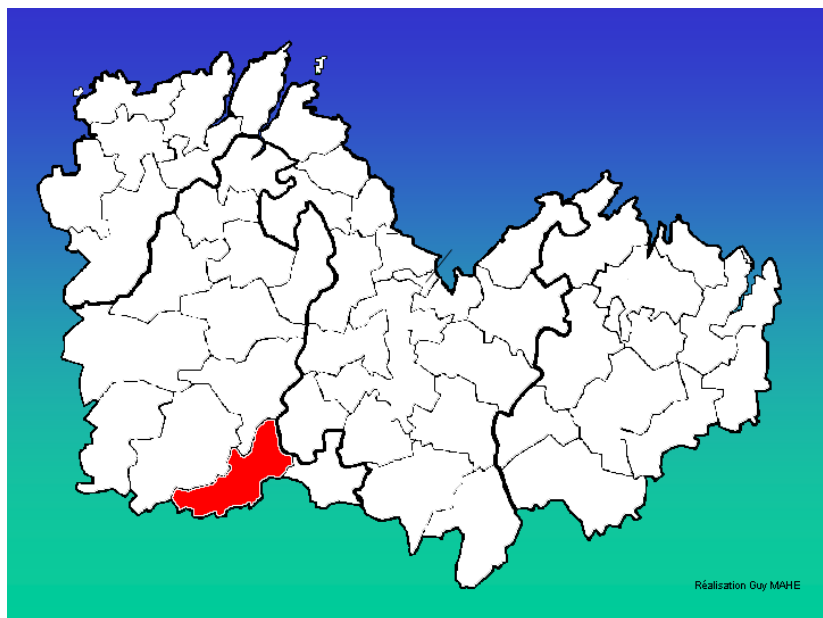

Les communes des Côtes d'Armor Classées par canton

Canton : Gouarec

Arrondissement de Guingamp