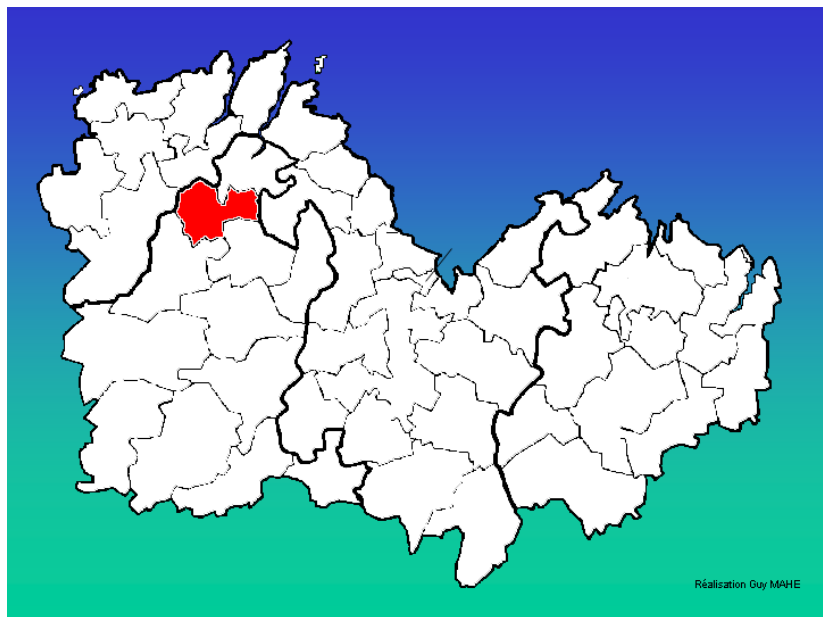

Les communes des Côtes d'Armor Classées par canton

Canton : Bégard

Arrondissement de Guingamp

- 1 : Bégard
- 2 : Kermoroc'h
- 3 : Landebaëron
- 4 : Péder nec
- 5 : Saint-Laurent
- 6 : Squiffiec
- 7 : Trégonneau

Les communes des Côtes d'Armor Classées par canton

Canton : Belle-Isle-en-Terre
Arrondissement de Guingamp

- 1 : Belle-Isle-en-Terre
- 2 : Chapelle-Neuve-(La)
- 3 : Gurunhuel
- 4 : Loc-Envel
- 5 : Louargat
- 6 : Plougouven
- 7 : Tréglamus

Les communes des Côtes d'Armor Classées par canton

Canton : Bourbriac

Arrondissement de Guingamp

- 1 : Bourbriac
- 2 : Kerien
- 3 : Magoar
- 4 : Plésidy
- 5 : Pont-Melvez
- 6 : Saint-Adrien
- 7 : Senven-Léhart

Canton : Lannion

Arrondissement de Lannion

1 : Caouënnec-Lanvézéac

2 : Lannion

3 : Ploubezre

4 : Ploulec'h

5 : Rospez

Les communes des Côtes d'Armor Classées par canton