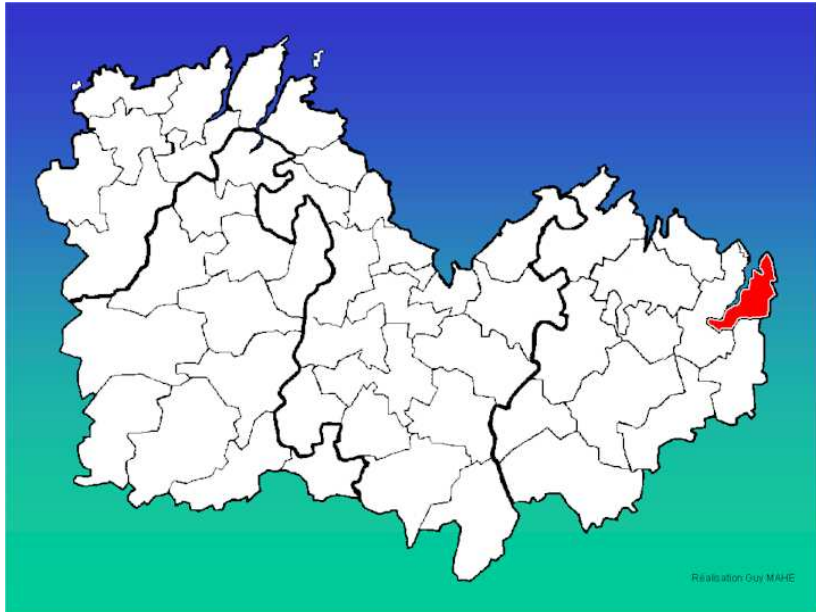

Les communes des Côtes d'Armor Classées par canton

Canton : Dinan-Est

Arrondissement de Dinan