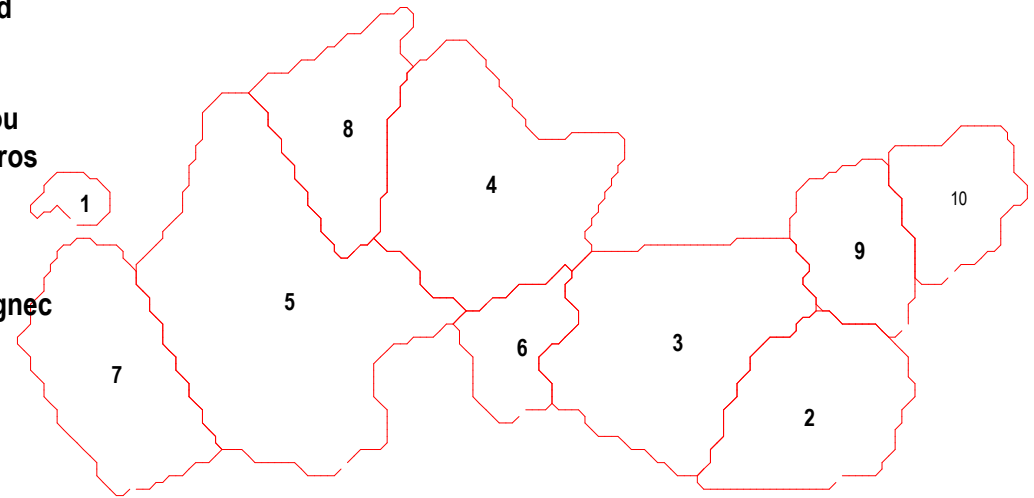

Les communes des Côtes d'Armor Classées par canton

Canton : Paimpol

Arrondissement de Saint-Brieuc

- 1 : Bréhat-île-de
- 2 : Kerfot
- 3 : Paimpol
- 4 : Ploubazlanec
- 5 : Plouézec
- 6 : Plourivo
- 7 : Yvias

Les communes des Côtes d'Armor Classées par canton

Canton : Perros-Guirec

Arrondissement de Lannion

- 1 : Ile-Grande
- 2 : Kermaria-Sulard
- 3 : Louannec
- 4 : Perros-Guirec
- 5 : Pleumeur-Bodou
- 6 : Saint-Quay-Perros
- 7 : Trébeurden
- 8 : Trégastel
- 9 : Trélévern
- 10 : Trévou-Tréguignec

Les communes des Côtes d'Armor Classées par canton

Canton : Roche-Derrien-(La)

Arrondissement de Lannion

- 1 : Berhet
- 2 : Cavan
- 3 : Coatacorn
- 4 : Hengoat
- 5 : Mantallot
- 6 : Pommerit-Jaudy
- 7 : Pouldouran
- 8 : Prat
- 9 : Quemperven
- 10 : Roche-Derrien-(La)
- 11 : Troguéry

Les communes des Côtes d'Armor Classées par canton

Canton : Tréguier

Arrondissement de Lannion

- 1 : Camlez
- 2 : Coatreven
- 3 : Langoat
- 4 : Lanmérin
- 5 : Minihy-Tréguier
- 6 : Penvénan
- 7 : Plougrescant
- 8 : Plouguiel
- 9 : Tréguier
- 10 : Trézény