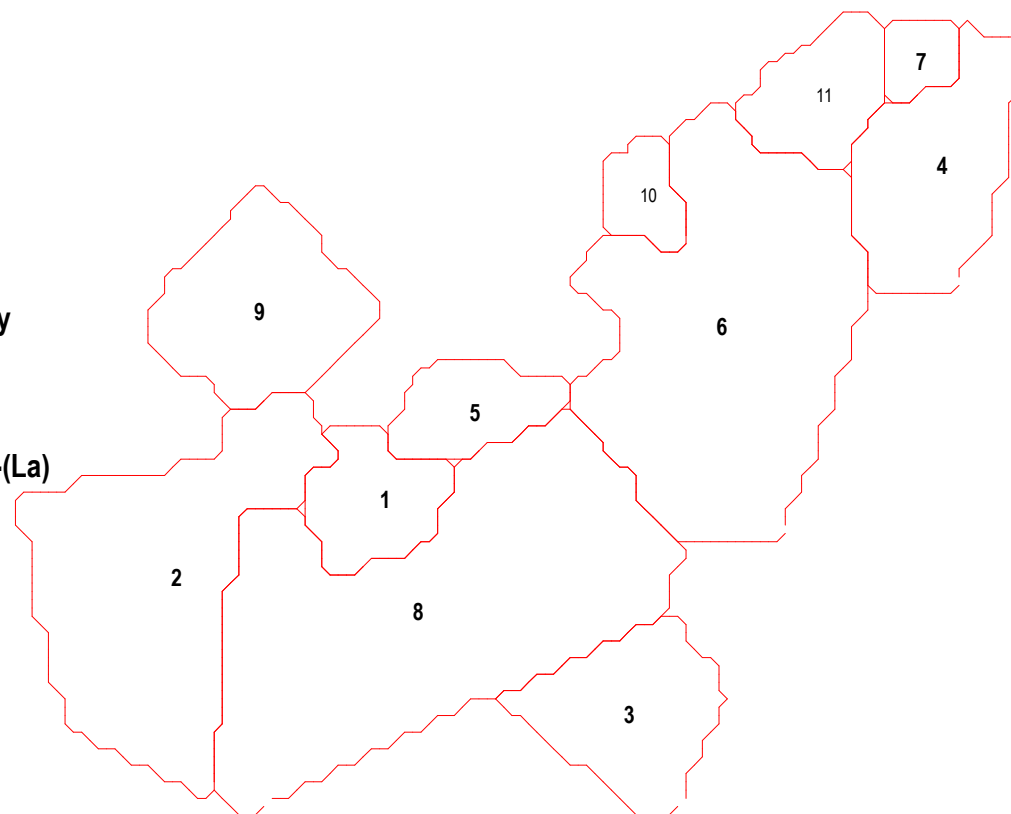

Les communes des Côtes d'Armor Classées par canton

Canton : Plouaret

Arrondissement de Lannion

- 1 : Loguivy-Plougras
- 2 : Plouaret
- 3 : Plougras
- 4 : Plounérin
- 5 : Plounévez-Moëdec
- 6 : Pluzunet
- 7 : Tonquédec
- 8 : Trégrom
- 9 : Vieux-Marché-(Le)

- 1 : Lanleff
- 2 : Lanloup
- 3 : Pléhédél
- 4 : Plouha
- 5 : Pludual

Les communes des Côtes d'Armor Classées par canton

Canton : Pontrieux

Arrondissement de Guingamp

- 1 : Brélidy
- 2 : Ploëzal
- 3 : Plouëc-du-Trieux
- 4 : Pontrieux
- 5 : Quemper-Guézennec
- 6 : Runan
- 7 : Saint-Clet
- 8 : Saint-Gilles-les-Bois

Les communes des Côtes d'Armor Classées par canton

Canton : Quintin

Arrondissement de Saint-Brieuc

- 1 : Foeil-(Le)
- 2 : Leslay-(Le)
- 3 : Plaine-Haute
- 4 : Quintin
- 5 : Saint-Bihy
- 6 : Saint-Brandan
- 7 : Saint-Gildas
- 8 : Vieux-Bourg-(Le)

Les communes des Côtes d'Armor Classées par canton

Canton : Roche-Derrien-(La)

Arrondissement de Lannion

- 1 : Berhet
- 2 : Cavan
- 3 : Coatacorn
- 4 : Hengoat
- 5 : Mantallot
- 6 : Pommerit-Jaudy
- 7 : Pouldouran
- 8 : Prat
- 9 : Quemperven
- 10 : Roche-Derrien-(La)
- 11 : Troguéry