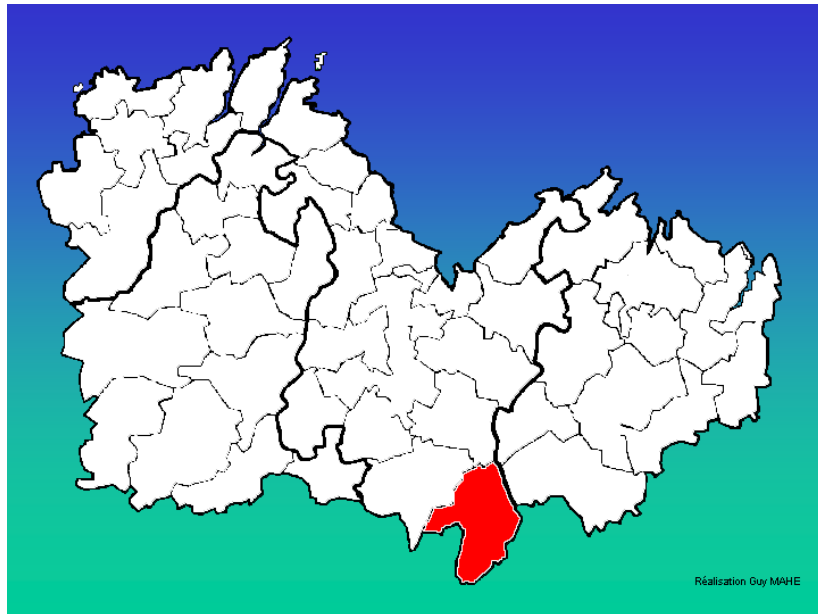

Les communes des Côtes d'Armor Classées par canton

Canton : Bégard

Arrondissement de Guingamp

- 1 : Bégard
- 2 : Kermoroc'h
- 3 : Landebaëron
- 4 : Péder nec
- 5 : Saint-Laurent
- 6 : Squiffiec
- 7 : Trégonneau

Les communes des Côtes d'Armor Classées par canton

Canton : Châtelaudren

Arrondissement de Saint-Brieuc

- 1 : Boqueho
- 2 : Châtelaudren
- 3 : Cohiniac
- 4 : Plélo
- 5 : Plerneuf
- 6 : Plouvara
- 7 : Trégomeur
- 8 : Tréméloir

Les communes des Côtes d'Armor Classées par canton

Canton : Chèze-(La)

Arrondissement de Saint-Brieuc

- 1 : Cambout-(Le)
- 2 : Chèze-(La)
- 3 : Coëtlogon
- 4 : Ferrière-(La)
- 5 : Plémet
- 6 : Plumieux
- 7 : Prénessaye-(La)
- 8 : Saint-Barnabé
- 9 : Saint-Etienne-du-Gué-de-l'Isle

Les communes des Côtes d'Armor Classées par canton

Canton : Plouaret

Arrondissement de Lannion

- 1 : Loguivy-Plougras
- 2 : Plouaret
- 3 : Plougras
- 4 : Plounérin
- 5 : Plounévez-Moëdec
- 6 : Pluzunet
- 7 : Tonquédec
- 8 : Trégrom
- 9 : Vieux-Marché-(Le)