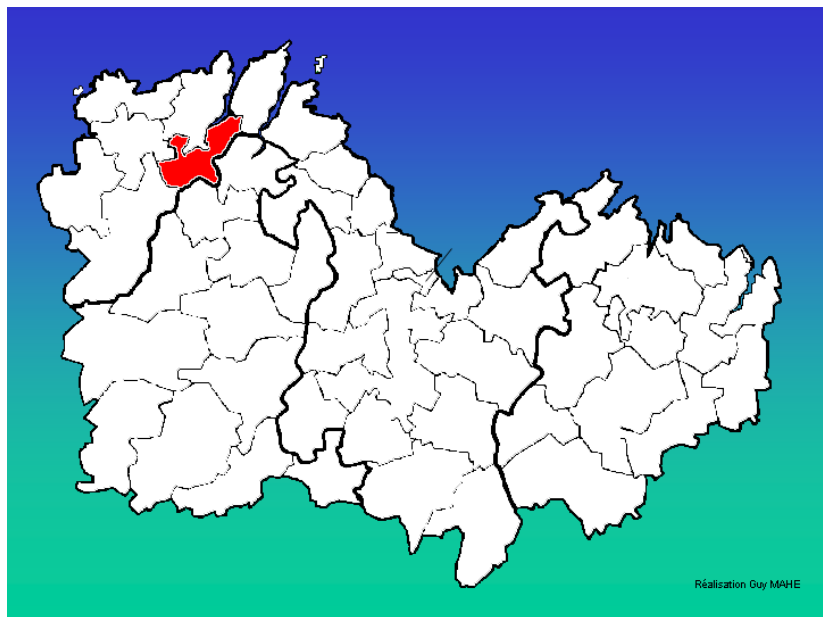

Les communes des Côtes d'Armor Classées par canton

Canton : Quintin

Arrondissement de Saint-Brieuc

- 1 : Foeil-(Le)
- 2 : Leslay-(Le)
- 3 : Plaine-Haute
- 4 : Quintin
- 5 : Saint-Bihy
- 6 : Saint-Brandan
- 7 : Saint-Gildas
- 8 : Vieux-Bourg-(Le)

Les communes des Côtes d'Armor Classées par canton

Canton : Roche-Derrien-(La)

Arrondissement de Lannion

- 1 : Berhet
- 2 : Cavan
- 3 : Coatacorn
- 4 : Hengoat
- 5 : Mantallot
- 6 : Pommerit-Jaudy
- 7 : Pouldouran
- 8 : Prat
- 9 : Quemperven
- 10 : Roche-Derrien-(La)
- 11 : Troguéry