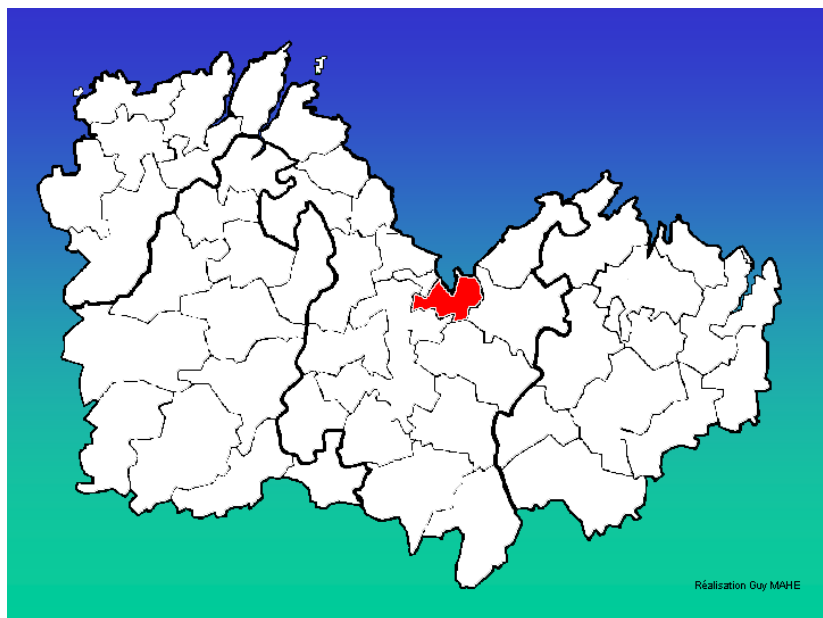

Les communes des Côtes d'Armor Classées par canton

Canton : Languieux

Arrondissement de Saint-Brieuc

- 1 : Hillion
- 2 : Languieux
- 3 : Trégueux
- 4 : Yffiniac