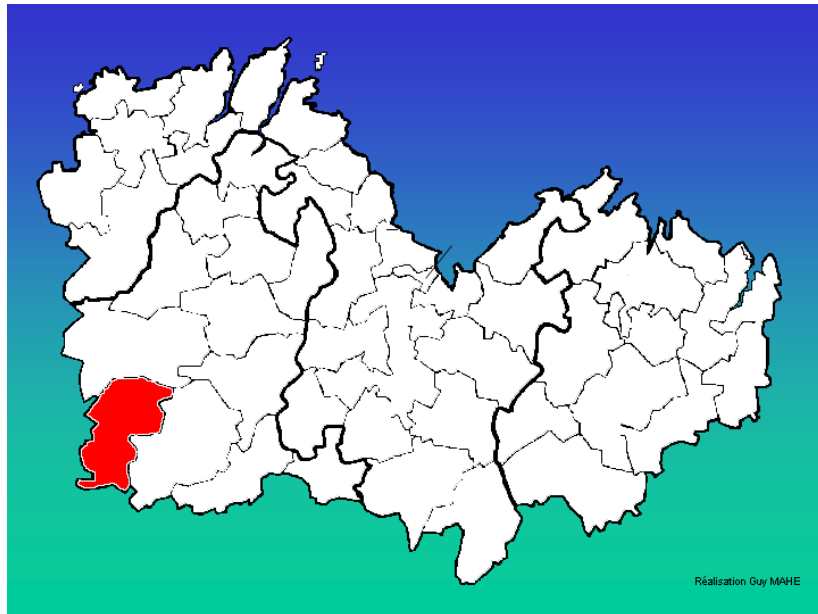

Les communes des Côtes d'Armor Classées par canton

Canton : Maël-Carhaix

Arrondissement de Guingamp

- 1 : Locarn
- 2 : Maël-Carhaix
- 3 : Moustoir-(Le)
- 4 : Paule
- 5 : Plévin
- 6 : Trébrivan
- 7 : Treffrin
- 8 : Tréogan