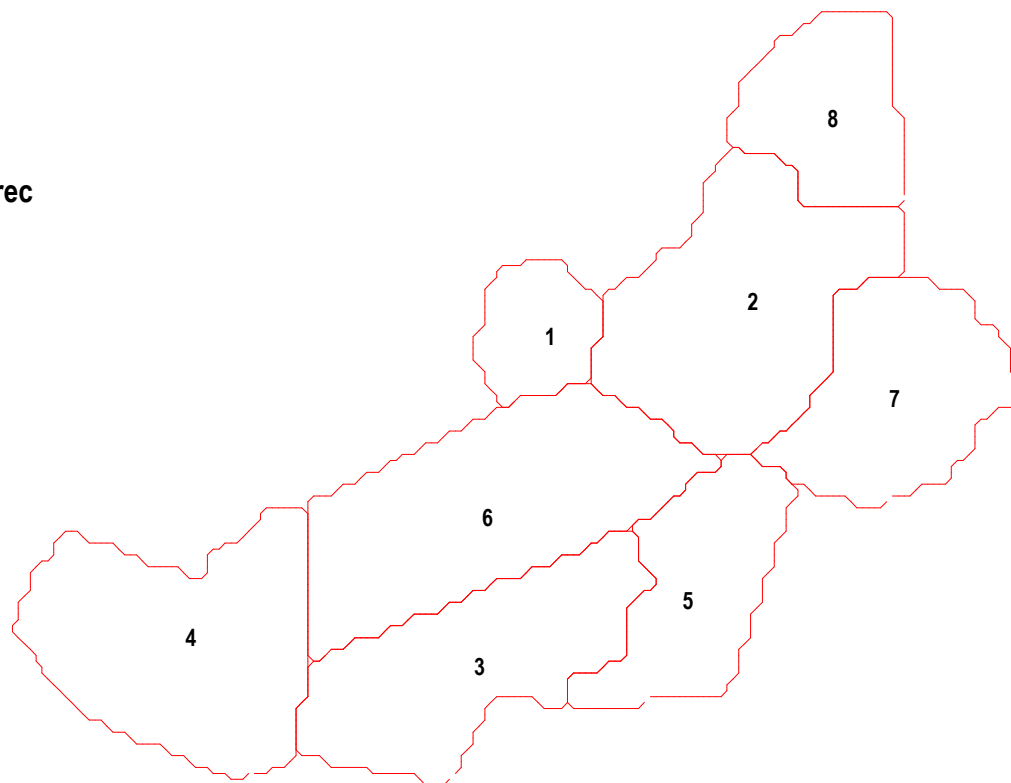

- 1 : Gouarec
- 2 : Iancat
- 3 : Lescouët-Gouarec
- 4 : Méllionec
- 5 : Perret
- 6 : Plélauff
- 7 : Saint-Gelven
- 8 : Saint-Igeaux