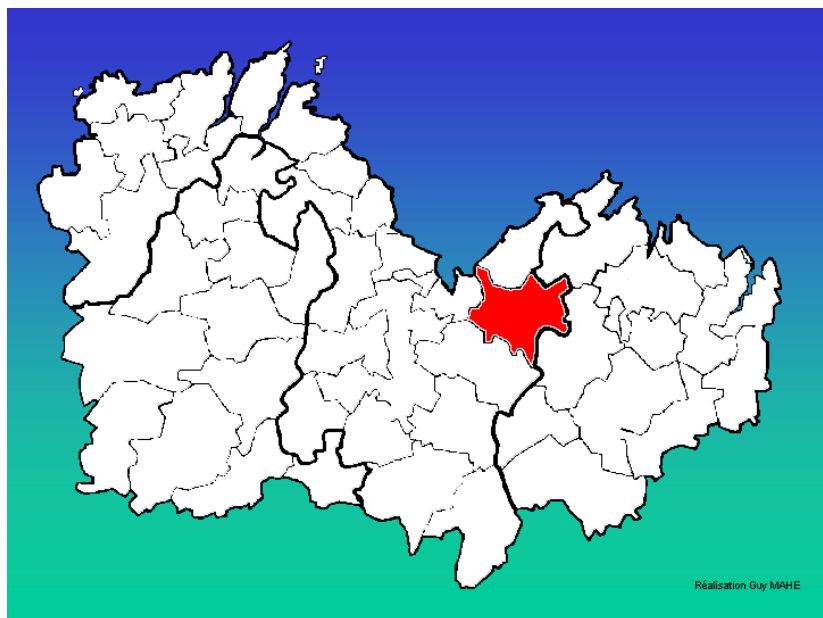

Les communes des Côtes d'Armor Classées par canton

Canton : Lamballe

Arrondissement de Saint-Brieuc

- 1 : Andel
- 2 : Coëtmieux
- 3 : Lamballe
- 4 : Landéhen
- 5 : Malhoure-(La)
- 6 : Meslin
- 7 : Morieux
- 8 : Noyal
- 9 : Pommeret
- 10 : Quintenic
- 11 : Saint-Rieul