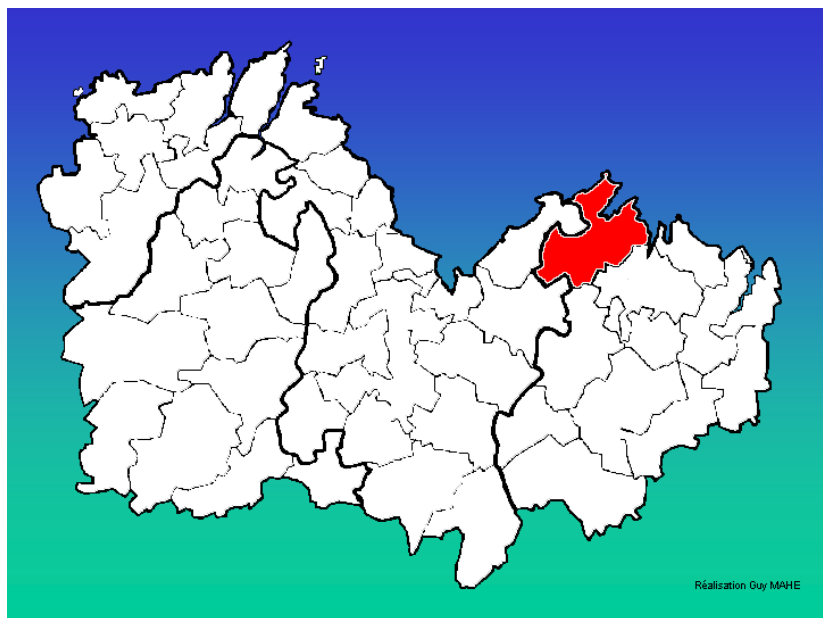

Les communes des Côtes d'Armor Classées par canton

Canton : Matignon

Arrondissement de Dinan