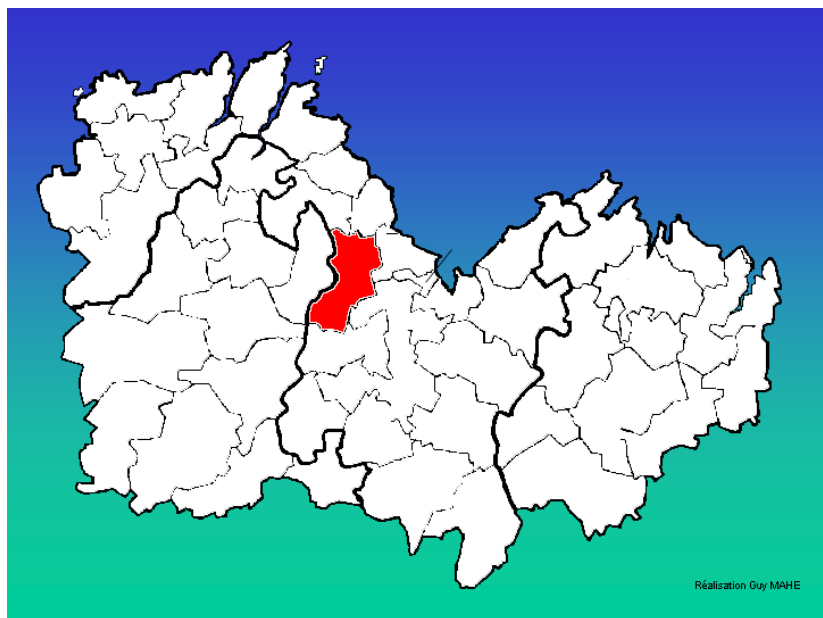

Les communes des Côtes d'Armor Classées par canton

Canton : Bégard

Arrondissement de Guingamp

- 1 : Bégard
- 2 : Kermoroc'h
- 3 : Landebaëron
- 4 : Péder nec
- 5 : Saint-Laurent
- 6 : Squiffiec
- 7 : Trégonneau

Les communes des Côtes d'Armor Classées par canton

Canton : Caulnes

Arrondissement de Dinan

- 1 : Caulnes
- 2 : Chapelle-Blanche-(La)
- 3 : Guenroc
- 4 : Guitté
- 5 : Plumaudan
- 6 : Plumaugat
- 7 : Saint-Jouan-de-l'Isle
- 8 : Saint-Maden

Les communes des Côtes d'Armor Classées par canton

Canton : Châtelaudren

Arrondissement de Saint-Brieuc

- 1 : Boqueho
- 2 : Châtelaudren
- 3 : Cohiniac
- 4 : Plélo
- 5 : Plerneuf
- 6 : Plouvara
- 7 : Trégomeur
- 8 : Tréméloir