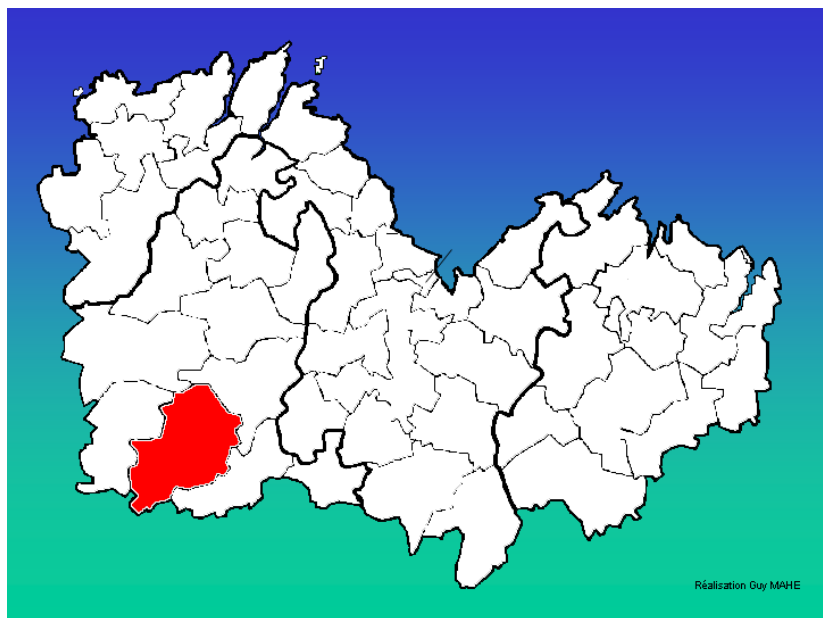

Les communes des Côtes d'Armor Classées par canton

Canton : Rostrenen

Arrondissement de Guingamp

Réalisation Guy MAHE

- 1 : Glomel
- 2 : Kergrist-Moëlou
- 3 : Plouguernével
- 4 : Plounévez-Quintin
- 5 : Rostrenen
- 6 : Trémargat