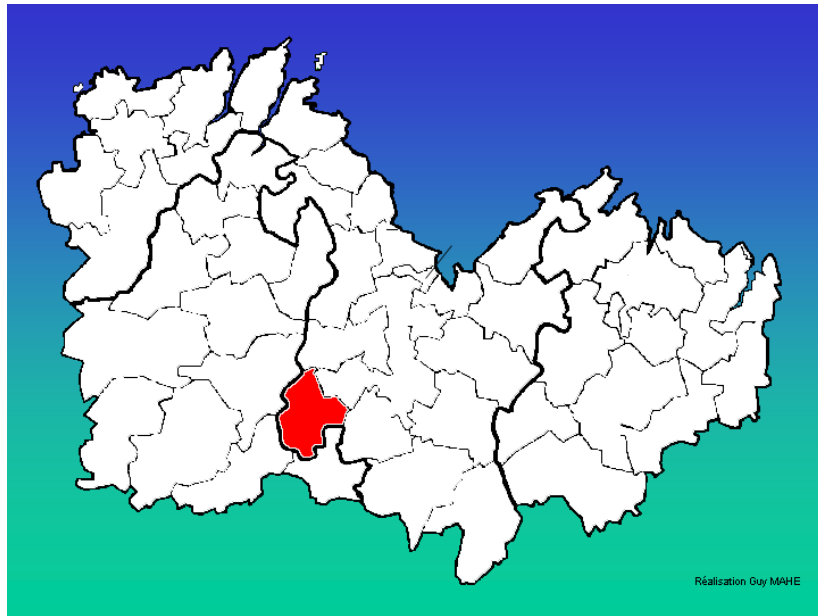

Les communes des Côtes d'Armor Classées par canton

Canton : Chèze-(La)

Arrondissement de Saint-Brieuc

- 1 : Cambout-(Le)
- 2 : Chèze-(La)
- 3 : Coëtlogon
- 4 : Ferrière-(La)
- 5 : Plémet
- 6 : Plumieux
- 7 : Prénessaye-(La)
- 8 : Saint-Barnabé
- 9 : Saint-Etienne-du-Gué-de-l'Isle

Les communes des Côtes d'Armor Classées par canton

Canton : Collinée

Arrondissement de Dinan

Réalisation Guy MAHE

- 1 : Collinée
- 2 : Gouray-(Le)
- 3 : Langourla
- 4 : Saint-Gilles-du-Mené
- 5 : Saint-Gouéno
- 6 : Saint-Jacut-du-Méné

Les communes des Côtes d'Armor Classées par canton

Canton : Corlay

Arrondissement de Saint-Brieuc

- 1 : Corlay
- 2 : Haut-Corlay-(Le)
- 3 : Plussulien
- 4 : Saint-Martin-des-Prés
- 5 : Saint-Mayeux

Les communes des Côtes d'Armor Classées par canton