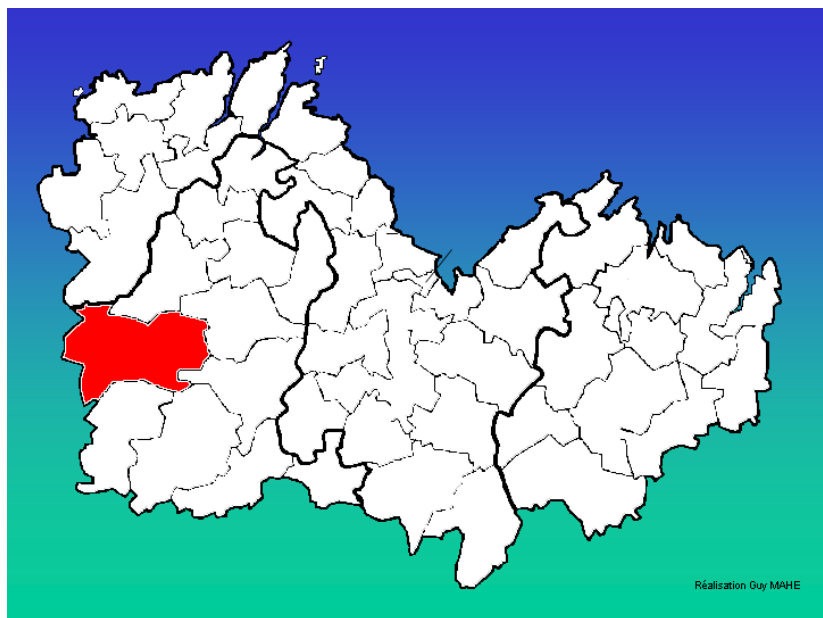

Les communes des Côtes d'Armor Classées par canton

Canton : Bégard

Arrondissement de Guingamp

- 1 : Bégard
- 2 : Kermoroc'h
- 3 : Landebaëron
- 4 : Péder nec
- 5 : Saint-Laurent
- 6 : Squiffiec
- 7 : Trégonneau

Les communes des Côtes d'Armor Classées par canton

Canton : Bourbriac

Arrondissement de Guingamp

- 1 : Bourbriac
- 2 : Kerien
- 3 : Magoar
- 4 : Plésidy
- 5 : Pont-Melvez
- 6 : Saint-Adrien
- 7 : Senven-Léhart

Les communes des Côtes d'Armor Classées par canton

Canton : Broons

Arrondissement de Dinan

- 1 : Broons
- 2 : Eréac
- 3 : Lanrelas
- 4 : Mégrit
- 5 : Rouillac
- 6 : Sévignac
- 7 : Trédias
- 8 : Trémeur
- 9 : Yvignac

Les communes des Côtes d'Armor Classées par canton

Canton : Callac

Arrondissement de Guingamp

Réalisation Guy MAHE

- 1 : Bulat-Pestivien
- 2 : Calanhel
- 3 : Callac
- 4 : Carnoët
- 5 : Duault
- 6 : Lohuec
- 7 : Maël-Pestivien
- 8 : Plourac'h
- 9 : Plusquellec
- 10 : Saint-Nicodème
- 11 : Saint-Servais