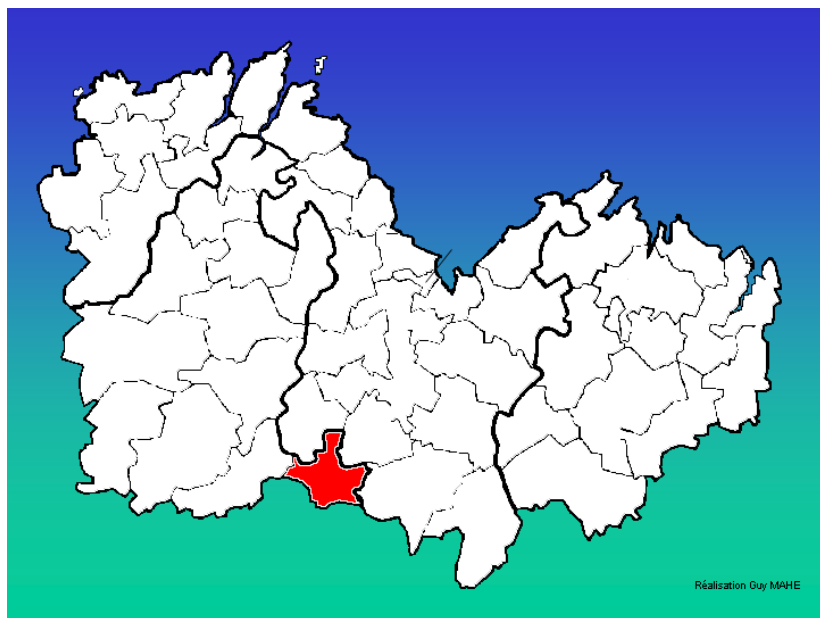

Les communes des Côtes d'Armor Classées par canton

Canton : Mûr-de-Bretagne

Arrondissement de Guingamp

- 1 : Caurel
- 2 : Mûr-de-Bretagne
- 3 : Saint-Conec
- 4 : Saint-Gilles-Vieux-Marché
- 5 : Saint-Guen