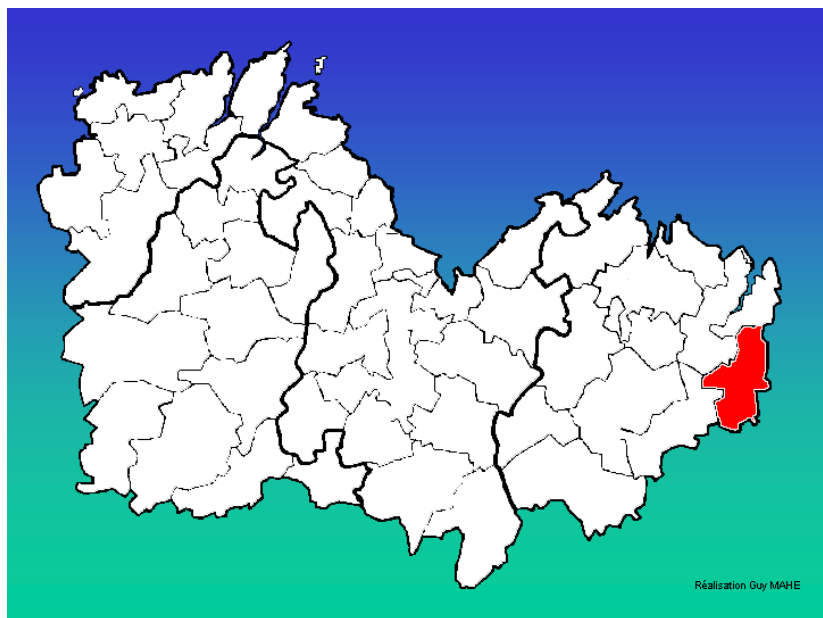

Les communes des Côtes d'Armor Classées par canton

Canton : Évran

Arrondissement de Dinan

- 1 : Champs-Géraux-(Les)
- 2 : Évran
- 3 : Plouasne
- 4 : Quiou-(Le)
- 5 : Saint-André-des-Eaux
- 6 : Saint-Judoce
- 7 : Saint-Juvat
- 8 : Tréfumel