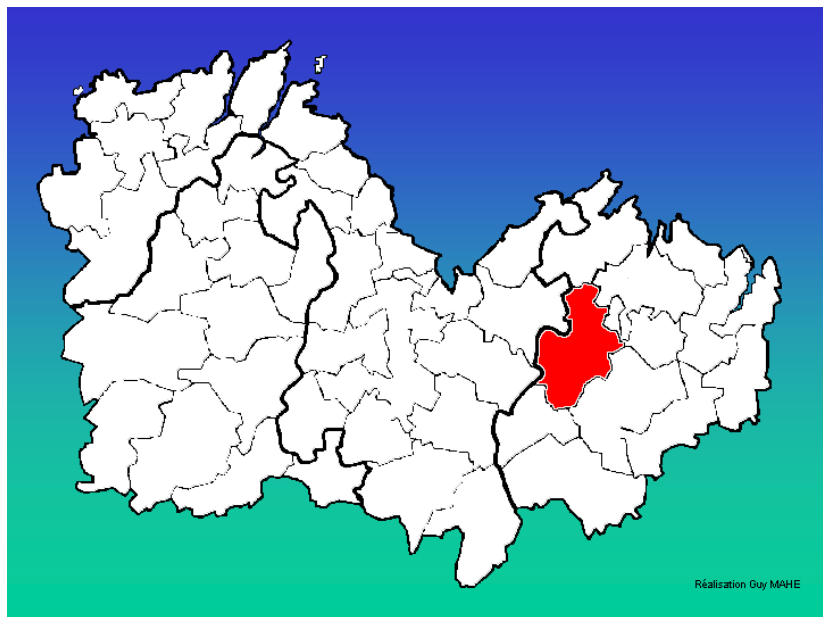

Les communes des Côtes d'Armor Classées par canton

Canton : Jugon-les-Lacs

Arrondissement de Dinan

- 1 : Dolo
- 2 : Jugon-les-Lacs
- 3 : Plédéliac
- 4 : Plénée-Jugon
- 5 : Plestan
- 6 : Tramain